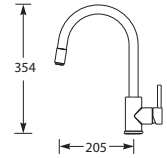

2 Jaar onderdelen garantie.

MK802I

Rvs/zwart

€412,-

Kraangat ø 35 mm
Bladdikte max. 45 mm

902 RVS

Eenhendel keukensmengkraan.
Met keramisch binnenwerk.
Let op! Minimale afstand hart kraan tot achterwand is 60 mm.