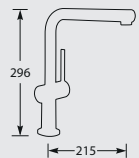

Let op! minimale afstand hart kraan
tot achterwand is 36 mm.

Advies: monteer Doeco filterstopkraantjes,
zie pagina 78.

Kiwa-keur, 5 Jaar fabrieksgarantie.

MK72808000	Chroom	€419,-
MK72808800	Rvs-look	€545,-
MK72808670	Mat zwart	€545,-