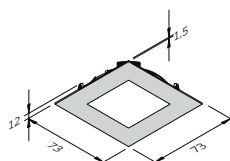

FQ-68 LED SPOT ZWART

Toepassing: inbouw/opbouw.

Lichtkleur: 3000K.

CRI: 90RA.

IP code: IP44 (bij niet geheel doorboord).

Lengte: 73 mm. Breedte: 73 mm.

Randdikte: 1,5 mm.

Sparing: ø 68 mm.

Inbouwdiepte: 12 mm.

Aansluitkabel: 2500 mm.

FQ-68 LED SPOT ZWART

Inbouw led spot ook geschikt voor opbouw met de opbouwring LVOQ68Z of voor plafondbmontage met de plafondbmontageset LVPMS.

LVFQ68Z   Zwart   €47,-