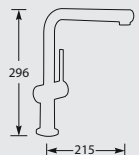

TALIS M54 72804

Eenhendel keukengkraan.
Met keramisch binnenwerk.

Let op! minimale afstand hart kraan
tot achterwand is 36 mm.

Advies: monteer Doeco filterstopkraantjes,
zie pagina 78.

Kiwa-keur, 5 Jaar fabrieksgarantie.

MK72804000	Chroom	€419,-
MK72804800	Rvs-look	€545,-
MK72804670	Mat zwart	€545,-

Kraangat ø 35 mm
Bladdikte max. 70 mm

TALIS M54 72808

Eenhendel keukengkraan.
Met keramisch binnenwerk.
Met uittrekbaar uitloopdeel.

Let op! minimale afstand hart kraan
tot achterwand is 36 mm.

Advies: monteer Doeco filterstopkraantjes,
zie pagina 78.

Kiwa-keur, 5 Jaar fabrieksgarantie.

MK72808000	Chroom	€419,-
MK72808800	Rvs-look	€545,-
MK72808670	Mat zwart	€545,-

Kraangat ø 35 mm
Bladdikte max. 70 mm

TALIS M54 72840

Eenhendel keukengkraan.
Met keramisch binnenwerk.

Let op! minimale afstand hart kraan
tot achterwand is 36 mm.

Advies: monteer Doeco filterstopkraantjes,
zie pagina 78.

Kiwa-keur, 5 Jaar fabrieksgarantie.

MK72840000	Chroom	€358,-
MK72840800	Rvs-look	€465,-
MK72840670	Mat zwart	€465,-

Kraangat ø 35 mm
Bladdikte max. 70 mm

A41 40438

Blad zeppomp met 98 mm uitloop.
Inhoud: 500 ml.

Advies: gebruik Doeco Softi handzeep, zie pagina 77.

ZP40438000	Chroom	€139,-
ZP40438800	Rvs	€185,-
ZP40438670	Mat Zwart	€227,-

van bovenaf navulbaar

Montagegat ø 28 mm
Bladdikte max. 55 mm