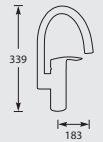

Prijspakker!