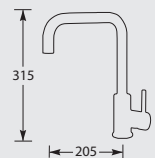

REAL 63421

Eenhendel keukenmengkraan.
Met keramisch binnenwerk.

Filterstopkraantjes voor garantie vereist, zie pagina 78.

5 Jaar fabrieksgarantie.

MK63421C	Chroom	€269,-
MK63421I	Rvs	€379,-
MK63421COP	Copper	€355,-
MK63421GM	Gun metal	€355,-

Kraangat ø 35 mm
Bladdikte max. 50 mm