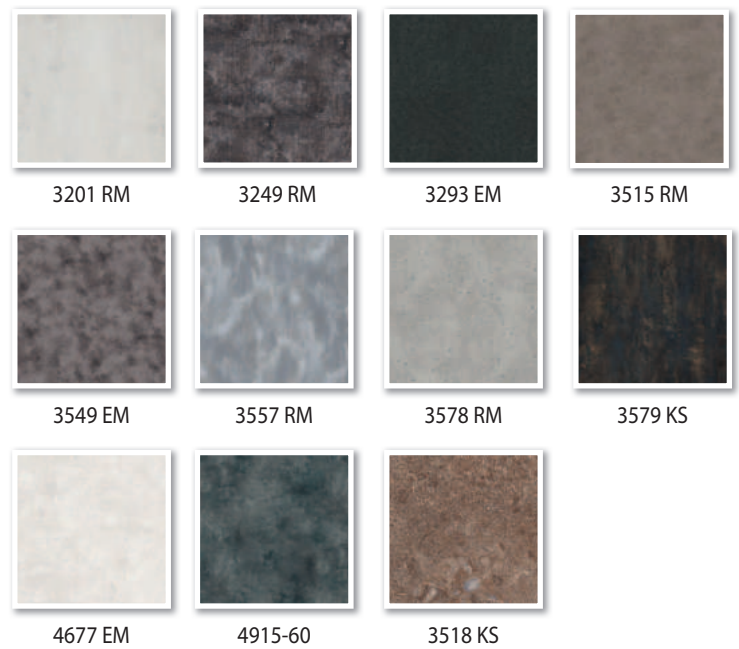

S 62010-FG

S68002-VO

TREND COLLECTIE

WERKBLADEN

HOUT DECOREN

FANTASIE DECOREN

STEEN DECOREN

EXCELLENCE COLLECTIE