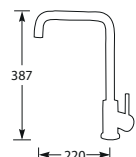

MEDWAY

Eenhendel keukenmengkraan.
Met keramisch binnenwerk.

Advies: monteer Doeco filterstopkraantjes,
zie pagina 78.

5 Jaar fabrieksgarantie.

MKMEDWAY
MKMEDWAYZ
MKMEDWAYCOP
MKMEDWAYGM
MKMEDWAYGOL

Rvs €235,-
Mat zwart €279,-
Copper €305,-
Gun metal €305,-
Gold €305,-