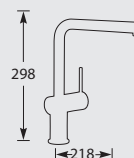

NIEUW

5 Jaar fabrieksgarantie.

Kraangat ø 35 mm
Bladdikte max. 40 mm