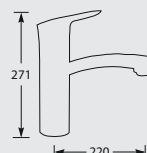

Advies: monteer Doeco filterstopkraantjes,
zie pagina 78.

Kiwa-keur, 5 Jaar fabrieksgarantie.

MK71839 Chroom €221,-

Prijspakker!

Kraangat ø 35 mm
Bladdikte max. 70 mm

TALIS M54 72801

Eenhendel keukenmengkraan.
Met keramisch binnenwerk.
Met uittrekbaar uitloopdeel met omstelknop voor
normale straal/douchestraal.
Met S-box voor soepele begeleiding van de doucheslang.
**Let op! minimale afstand hart kraan
tot achterwand is 36 mm.**