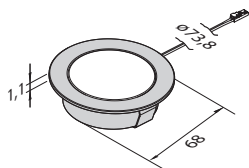

EMOTION LED VERLICHTING - 12V

CHIP EMOTION LED SETS

Toepassing: inbouw.
Lichtkleur: 2700 - 6500K.
CRI: 80RA.
IP code: IP20.
Uitwendig: ø 73,8 mm.
Randdikte: 1,1 mm.
Sparing: ø 68 mm.
Inbouwdiepte: 12,5 mm.
Aansluitkabel: 1800 mm.

F 2700K tot 6500K 300 LUMEN 4W 12V

VERLICHTING

CHIP EMOTION LED SETS

Sets met kleur/dim-controller met afstandsbediening, met houder.