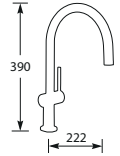

Kraangat ø 35 mm
Bladdikte max. 70 mm