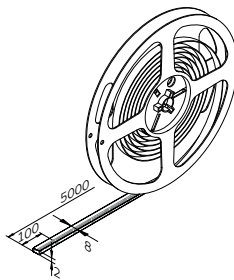

F 3000K 824 p/m. LUMEN 8W p/m. 24V

LED LINE BASIC FLEXIBELE LED STRIPS HO

Zelfklevend en flexibel met aansluitkabel. De aansluitkabel en verbindingkoppelingen kunnen eenvoudig (zonder solderen) met "klik-contact" worden aangebracht. De led line kan elke 50 mm worden ingekort, het ingekorte stuk is weer herbruikbaar.