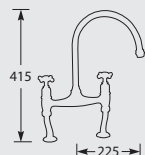

Advies: bestel de flexibele aansluitset MKAS,
zie pagina 79..

5 Jaar fabrieksgarantie.

MK4192C

MK4192NM

Chroom €709,-

Nikkel mat €849,-

Kraangat ø 2 x 25 mm
Bladdikte max. 40 mm
H.o.h. 140 - 260 mm
H.o.h. advies 200 mm