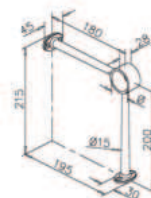

MAKSI RELING - VOETSTEUN S-104A

∅ 38,1 mm.

MRS104A
MRS104AC
MRS104AA

Rvs €92,-
Chroom €91,-
Antraciet €126,-