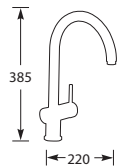

Kraangat ø 35 mm
Bladdikte max. 50 mm

NIEUW

LIVE 0233

Eenhendel keukenslangkraan.
Met keramisch binnenwerk met eco-save.

Filterstopkraantjes voor garantie vereist, zie pagina 78.

5 Jaar fabrieksgarantie.

MK0233C	Chroom	€209,-
MK0233I	Rvs-look	€305,-
MK0233Z	Mat zwart	€305,-
MK0233G	Gold	€369,-
MK0233COP	Copper	€369,-
MK0233GM	Gun metal	€369,-