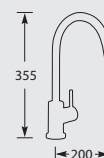

OZ 133

Eenhendel keukenmengkraan.
Met keramisch binnenwerk met eco-save.

Filterstopkraantjes voor garantie vereist, zie pagina 78.

5 Jaar fabrieksgarantie.

MK133C Chroom €219,-
MK133Z Mat zwart €319,-

Kraangat ø 35 mm
Bladdikte max. 45 mm

OZ 134

Eenhendel keukenmengkraan.
Met keramisch binnenwerk met eco-save.

Filterstopkraantjes voor garantie vereist, zie pagina 78.

5 Jaar fabrieksgarantie.

MK134C Chroom €219,-
MK134Z Mat zwart €319,-

Kraangat ø 35 mm
Bladdikte max. 45 mm