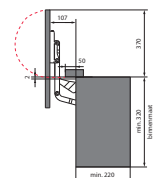

ACCESSOIRES