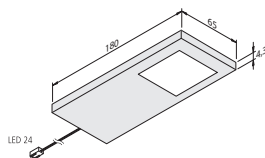

DYNAMIC LED VERLICHTING - 24V

ECO PAD F DYNAMIC

Toepassing: onderbouw.
Behuizing: metaal.
Lichtkleur: 2700 - 5000K.
CRI: 80RA.
IP code: IP 20.
Lengte: 180 mm.
Breedte: 65 mm.
Hoogte: 4,3 mm.
Aansluitkabel: 2000mm.

F 2700K tot 5000K 201 LUMEN 3W 24V

VERLICHTING

ECO PAD F LEDSET DYNAMIC

Sets met led trafo, bij iedere set is een spot voorzien van infrarood dynamic schakelaar. Hiermee is de ledset aan en uit te schakelen, te dimmen en de lichtkleur kan worden aangepast.