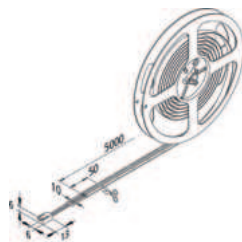

F 3000K 1300 p/m. LUMEN 9,6W p/m 24V