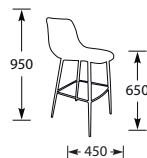

B BKARZZ
B BKARZVZ
B BKARZP

Zwart €315,-
Vintage zwart €315,-
Petrol €315,-