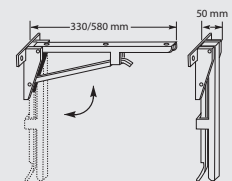

Materiaal: staal.
Draagkracht per stuk: 75 kilo.
Neerklapbaar (diepte ingeklapt: 50 mm).

BSK
BSKZ

Wit €122,-
Zwart €122,-