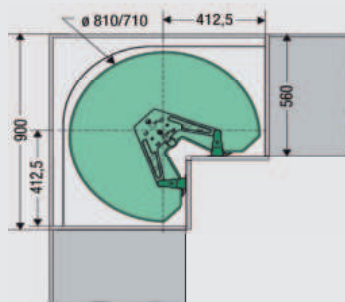

¾ DRAAIPLATEAU SETS ARENA-REVO 90° KESSEBÖHMER

Voor 800 mm hoek-onderkast, ø 710 mm.

PDPSETA80

Chroom/wit

€549,-

Voor 900 mm hoek-onderkast, ø 810 mm.

PDPSETA90

Chroom/wit

€599,-

Draaiplateau set (geschikt voor maximaal 3 draaiplateaus) bestaande uit: draaibeslag 6956 voor naar binnen draaiende deuren, montagekruis 6943, 2 x ¾ Arena draaiplateaus 36762 (710 mm), 36763 (810 mm) met anti-slip bodem. Geschikt voor kastwand dikte 16/19 mm. De as van het draaibeslag is traploos in hoogte verstelbaar van 660 tot 860 mm. De draaiplateaus zijn traploos in hoogte verstelbaar op de as van het draaibeslag.

LOS EXTRA 3e DRAAIPLATEAU T.B.V. ¾ DRAAIPLATEAU SETS ARENA-REVO 90°

Los extra 3e draaiplateau + plateaudrager 6944

PLA80

Chroom/wit

€169,-

voor 800 mm hoek-onderkast, ø 710 mm.

Los extra 3e draaiplateau + plateaudrager 6944

PLA90

Chroom/wit

€195,-

voor 900 mm hoek-onderkast, ø 810 mm.

MAGIC CORNER ARENA STYLE SETS KESSEBÖHMER

Rechts uitzwenkbaar.

46203AG

Chroom/grijs

€1.045,-

Links uitzwenkbaar.

46204AG

Chroom/grijs

€1.045,-

Rechts uitzwenkbaar.

46203AW

Chroom/wit

€1.045,-

Links uitzwenkbaar.

46204AW

Chroom/wit

€1.045,-

Voor het optimaal benutten van de hoekkastruimte van 900 mm en 1000 mm kasten.

Deurbreedte minimaal 450 mm.

Inclusief frame 46203/46204, plateau set 76207 bestaande uit twee Arena Style plateaus 295 x 470 x 85 mm, twee Arena Style plateaus 390 x 470 x 85 mm met anti-slip bodem. Met "Softstopp" systeem.