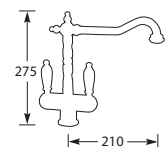

ASCOT

Tweehendel keukensmengkraan.
Met keramische binnenwerken.

Advies: monteer Doeco filterstopkraantjes, zie pagina 78.

Kiwa-keur, 2 Jaar onderdelen garantie.

MK1C

Chroom

€209,-

Kraangat ø 35 mm
Bladdikte max. 40 mm