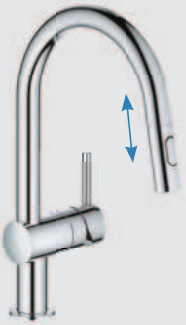

MINTA 32321

Eenhendel keukenmengkraan.
Met keramisch binnenwerk.
Met uittrekbaar uitloopdeel met omstelknop voor normale/douchestraal.
Let op! Minimale afstand hart kraan tot achterwand is 73 mm.
Advies: monteer Doeco filterstopkraantjes, zie pagina 78.

LOOD & NIKKEL VRIJ

Belgaqua-keur, Kiwa-keur, 5 Jaar fabrieksgarantie.

MK32321002 Chroom €372,-
MK32321DC2 Supersteel €484,-

Kraangat ø 35 mm
Bladdikte max. 60 mm