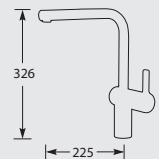

5 jaar volledige garantie

LUNA 10441023

Eenhendel keukenmengkraan.
Met keramisch binnenwerk.

MK10441023C Chroom €329,-
MK10441023MZ Mat zwart €429,-

Advies: monteer Doeco filterstopkraantjes, zie pagina 78.

5 Jaar volledige fabrieksgarantie.

Kraangat ø 35 mm
Bladdikte max. 45 mm