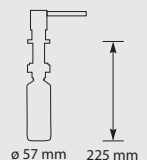

Montagegat ø 30 mm
Bladdikte max. 40 mm

DOECO ZEPPOMP 736

Blad zeppomp met 85 mm uitloop.
Inhoud: 300 ml.

Advies: gebruik Doeco Softi handzeep, zie hieronder.

ZP736I
ZP736MZ

Rvs €115,-
Mat zwart €99,-

van bovenaf navulbaar