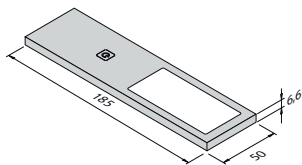

EMOTION LED VERLICHTING - 12V

SIX BIG EMOTION LED

Toepassing: onderbouw.
Behuizing: aluminium.
Lichtkleur: 2700 - 6500K.
CRI: 80RA.
IP code: IP20.
Lengte: 185 mm.
Breedte: 50 mm.
Hoogte: 6,6 mm.
Aansluitkabel: 2000 mm.

F 2700K tot 6500K 235 LUMEN 4W 12V

VERLICHTING

SIX BIG EMOTION LED SETS

Sets met schakelaar emotion op één spot voor aan/uit/ dimmen en lichtkleur te regelen.