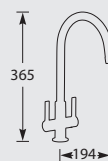

LUDLOW BRIDGE

Tweehandel 2-gats keukenmengkraan.
Met keramische binnenwerken.

Advies: monteer Doeco filterstopkraantjes,
zie pagina 78.

Advies: bestel de flexibele aansluitset **MKAS**,
zie pagina 79.

MK1029C	Chroom	€351,-
MK1031AB	Antique brass (brons)	€412,-
MK12171	Rvs-look	€372,-

Kraangat ø 2 x 25 mm
Bladdikte max. 50 mm
H.o.h. 130 - 230 mm
H.o.h. advies 180 mm

5 Jaar fabrieksgarantie.

PICO

Tweehandel keukenmengkraan.
Met keramische binnenwerken.

Advies: monteer Doeco filterstopkraantjes,
zie pagina 78.

MK1226C	Chroom	€183,-
MK12271	Rvs-look	€214,-
MK2095MZ	Mat zwart	€319,-

Kraangat ø 35 mm
Bladdikte max. 60 mm

5 Jaar fabrieksgarantie.

PICO QUAD

Tweehandel keukenmengkraan.
Met keramische binnenwerken.

Advies: monteer Doeco filterstopkraantjes,
zie pagina 78.

MK2134C	Chroom	€200,-
MK21351	Rvs-look	€238,-
MK2137Z	Zwart	€280,-

Kraangat ø 35 mm
Bladdikte max. 40 mm

5 Jaar fabrieksgarantie.

PRIME

Eenhandel keukenmengkraan.
Met keramisch binnenwerk.

Advies: monteer Doeco filterstopkraantjes,
zie pagina 78.

MK1254C	Chroom	€257,-
MK12551	Rvs-look	€289,-
MK2104MZ	Mat zwart	€349,-

Kraangat ø 35 mm
Bladdikte max. 50 mm

5 Jaar fabrieksgarantie.