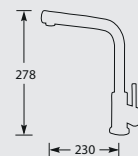

RVS 920

Eenhedel keukenmengkraan.
Met keramisch binnenwerk.

Filterstopkraantjes voor garantie vereist,
zie pagina 78.

5 Jaar fabrieksgarantie.

MK920I

Rvs

€289,-

Kraangat ø 35 mm
Bladdikte max. 50 mm

RVS 940

Eenhedel keukenmengkraan.
Met keramisch binnenwerk.

Filterstopkraantjes voor garantie vereist,
zie pagina 78.

5 Jaar fabrieksgarantie.

MK940I

Rvs

€289,-

Kraangat ø 35 mm
Bladdikte max. 50 mm

SNOW 7713

Eenhedel keukenmengkraan.
Met keramisch binnenwerk met eco-save.
Met zwenkbaar perlatordeel.

Filterstopkraantjes voor garantie vereist,
zie pagina 78.

5 Jaar fabrieksgarantie.

MK7713C

MK7713I

MK7713Z

Chroom

Rvs-look

Mat zwart

€229,-

€279,-

€235,-

Kraangat ø 35 mm
Bladdikte max. 40 mm

SNOW 7717

Eenhedel keukenmengkraan.
Met keramisch binnenwerk met eco-save.
Met uittrekbaar uitloopdeel.

Filterstopkraantjes voor garantie vereist,
zie pagina 78.

5 Jaar fabrieksgarantie.

MK7717C

MK7717I

MK7717Z

Chroom

Rvs-look

Mat zwart

€309,-

€369,-

€295,-

Kraangat ø 35 mm
Bladdikte max. 45 mm

WINDOW 96114

Eenhedel keukenmengkraan.
Met keramisch binnenwerk met eco-save.
Raamoplossing/neerklapbare uitloop.
Ideaal voor plaatsing voor naar binnen draaiende ramen.
Hoogte neergeklapt: 80 mm.

Filterstopkraantjes voor garantie vereist, zie pagina 78.

5 Jaar fabrieksgarantie.

MK96114C

Chroom

€449,-

Kraangat ø 35 mm
Bladdikte max. 45 mm