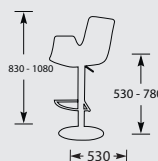

KLEUREN DOECO BARKRUK 1227