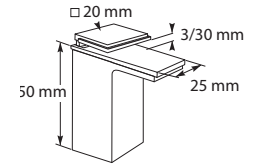

Per set van 2 stuks verpakt en geprijsd.

PDSQA

Alu-look **€22,-**