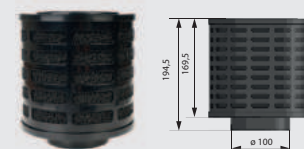

PLASMAMADE AIRFILTER - KLEIN

Afmetingen (hxø): 170 x 180 mm.

Geschikt voor iedere afzuigkap.

Max 600 m³ per uur.

PMGUC1212

Zwart

€649,-