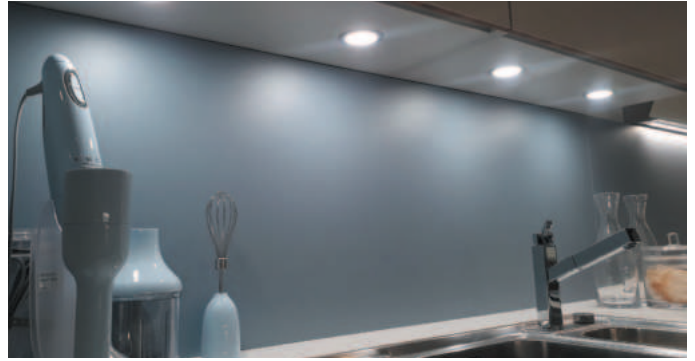

FAR 68 LED SPOT

Toepassing: inbouw/ opbouw.
Behuizing: aluminium.
Lichtkleur: 3000K.
CRI: 93RA.
IP code: IP 44.
Uitwendig: ø 75 mm.
Randdikte: 2 mm.
Sparing: 68 mm.
Inbouwdiepte: 12 mm.
Aansluitkabel: 2500mm. Los insteekbaar.

G 3000K 312 LUMEN 4W 24V

VERLICHTING

FAR 68 LED SPOT RVS-LOOK EN ZWART

Aluminium inbouw led spot ook geschikt voor opbouw met onderstaande opbouwring.
Aansluitkabel is los insteekbaar in de spot.

LVFAR68I	Rvs-look	€45,-
LVFAR68Z	Zwart	€45,-

Te combineren met de trafo's en dimcontrollers 24V , zie pagina 173 en 174.