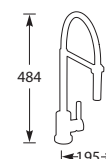

Let op! Minimale afstand hart kraan tot achterwand is 75 mm.

Advies: monteer Doeco filterstopkraantjes, zie pagina 78.

MK1249C	Chroom	€560,-
MK1250I	Rvs-look	€590,-
MK2100Z	Mat zwart	€762,-

NIEUW

5 Jaar fabrieksgarantie.