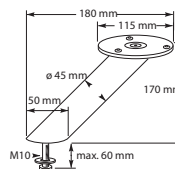

BLADSTEUN MODEL Y

Materiaal: staal. Ook bruikbaar voor glazen bladen m.b.v.

Glasmontageset BSTG120 - hoogte: 19 mm (optie).

Bevestiging op het werkblad met M10 bout, maximale bladdikte: 60 mm. De glasmontageplaat eerst met de glasplaat laten verlijmen door uw glasleverancier.

Daarna het geheel monteren.

Hoogte: 170 mm.

Doorsnede: $\varnothing$ 45 mm.

BSYC
BSYI
BSTG120

Chroom €61,-
Rvs-look €89,-
Aluminium €52,-