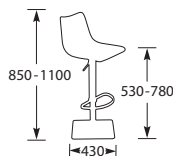

KLEUREN DOECO BARKRUK 1275