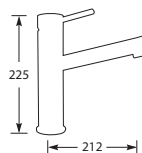

€279,-

€235,-

Kraangat ø 35 mm
Bladdikte max. 40 mm

SNOW 7717

Eenhedel keukenmengkraan.
Met keramisch binnenwerk met eco-save.
Met uittrekbaar uitloopdeel.

Filterstopkraantjes voor garantie vereist,
zie pagina 78.