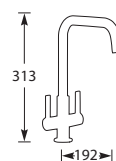

PICO QUAD

Tweehandel keukenmengkraan.
Met keramische binnenwerken.

Advies: monteer Doeco filterstopkraantjes,
zie pagina 78.

MK2134C	Chroom	€200,-
MK21351	Rvs-look	€238,-
MK2137Z	Zwart	€280,-

Kraangat ø 35 mm
Bladdikte max. 40 mm

5 Jaar fabrieksgarantie.

PRIME

Eenhandel keukenmengkraan.
Met keramisch binnenwerk.

Advies: monteer Doeco filterstopkraantjes,
zie pagina 78.

MK1254C	Chroom	€257,-
MK12551	Rvs-look	€289,-
MK2104MZ	Mat zwart	€349,-