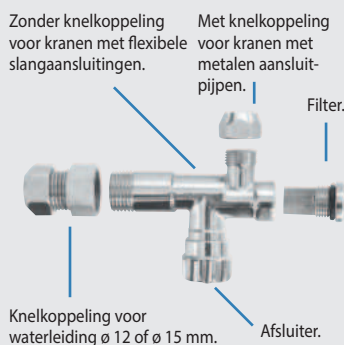

DOECO FILTERSTOPKRANEN 12 MM EN 15 MM