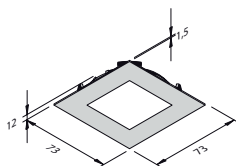

FQ-68 DYNAMIC

Toepassing: inbouw/opbouw.
 Lichtkleur: 2700 - 5000K.
 CRI: 90RA.
 IP code: IP44 (bij niet geheel doorboord).
 Lengte: 73 mm.
 Breedte: 73 mm.
 Randdikte: 1,5 mm.
 Sparing: ø 68 mm.
 Inbouwdiepte: 12 mm.
 Aansluitkabel: 2500 mm.