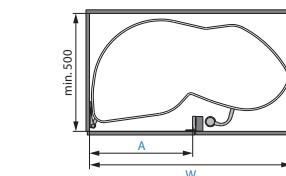

½ DRAAIPLATEAU SETS LE MANS-2 KESSEBÖHMER

Le Mans-2 Arena Plus Style sets. In hoogte verstelbare, volledig uittrekbare draaiplateau sets bestaande uit 2 x draaiplateaus met anti-slip bodem, 1 x set deurdempers. Maximale belasting 25 kilo per plateau, minimale kastdiepte 500 mm. Geschikt voor kastwand dikte 16/19 mm.

Let op! Deze draaiplateau sets worden geleverd zonder montagegastang (los mee te bestellen) en zijn niet geschikt voor montage in combinatie met deurscharnieren met ingebouwde deurdemper.
Let op! Montagegastang (1x nodig per set) apart bijbestellen.

- Draaiplateaus zijn in hoogte verstelbaar.
- Draaiplateaus komen volledig uit de kastruimte.
- Voor hoekkasten met 450, 500 en 600 mm deuren.
- Maximale belasting per plateau: 25 kg.

½ DRAAIPLATEAU SETS LE MANS-2 KESSEBÖHMER

Scharnierzijde links = rechts uitzwenkbaar.

	A	W			
Rechts uitzwenkbaar. Voor deurbreedte: 450 mm.	77920	411-418	860	Chroom/wit	€644,-
Rechts uitzwenkbaar. Voor deurbreedte: 450 mm.	87920	411-418	860	Chroom/grijs	€644,-
Rechts uitzwenkbaar. Voor deurbreedte: 500 mm.	77922	461-468	960	Chroom/wit	€672,-
Rechts uitzwenkbaar. Voor deurbreedte: 500 mm.	87922	461-468	960	Chroom/grijs	€672,-
Rechts uitzwenkbaar. Voor deurbreedte: 600 mm.	77924	561-568	960	Chroom/wit	€717,-
Rechts uitzwenkbaar. Voor deurbreedte: 600 mm.	87924	561-568	960	Chroom/grijs	€717,-

Let op! Montagegastang (1x nodig per set) apart bijbestellen.

½ DRAAIPLATEAU SETS LE MANS-2 KESSEBÖHMER

Scharnierzijde rechts = links uitzwenkbaar.