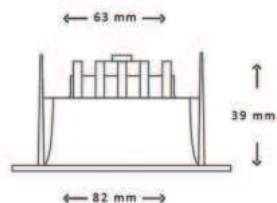

PLAFOND VERLICHTING - 230V

CAMINI LEDSPOT DIMBAAR

Toepassing: inbouw.
Behuizing: aluminium.
Lichtkleur: 2700K.
CRI: 82RA.
IP code: IP 44.
Uitwendig: ø 82 mm.
Sparing: 64 mm.
Inbouwdiepte: 80 mm.(i.v.m. trafo).
Aansluiting: 230V aan trafo.

VERLICHTING

CAMINI LEDSPOT DIMBAAR

Eenvoudig dimbare plafondspot met fase aansnijdimmer.