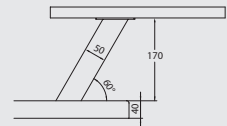

Mat zwarte schuine bladsteun, bevestiging op het werkblad met M8 bout. maximale bladdikte 40 mm.
Maximale draagkracht 60 KG.
Hoogte: 170 mm.
Breedte: 50 mm.
Diepte: 50 mm.

BSVS5MZ

Zwart €109,-