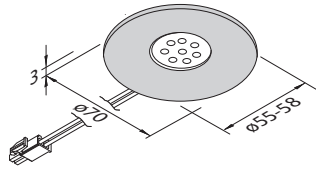

EMOTION LED VERLICHTING - 12V

SUPER LIGHT EMOTION LED SETS

Toepassing: inbouw.
Lichtkleur: 2600 - 7400K.
CRI: 80RA.
IP code: IP20.
Uitwendig: ø 70 mm.
Randdikte: 3 mm.
Sparing: ø 55-58 mm.
Inbouwdiepte: 12 mm.
Aansluitkabel: 1800 mm.

VERLICHTING