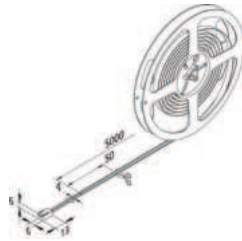

LED TAPE COB-4

Toepassing: onderbouw of in ledprofiel.
Lichtkleur: 3000K.
CRI: 90RA.
IP Code: IP 20.
Lengte: 5000 mm.
Breedte: 4 mm.
Hoogte: 3 mm.
Inkortbaar: om de 50 mm.
Aansluitkabel: 2500 mm.

F 3000K 500 p/m. LUMEN 5W p/m 24V

VERLICHTING