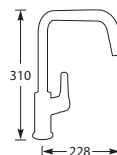

EUROSMART 30567

Eenhedel keukenmengkraan.
Met keramisch binnenwerk.
Voorzien van temperatuurbegrenzer
en doorstroombegrenzer. Met snelbevestigingssysteem.

Advies: monteer Doeco filterstopkraantjes, zie pagina 78.

LOOD &
NIKKEL
VRIJ

Kiwa-keur, 5 Jaar fabrieksgarantie.

MK30567000 Chroom €243,-
MK30567DCO Supersteel €316,-