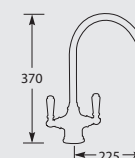

PHOENICIAN 4460

Tweehendel keukenmengkraan.
Met keramische binnenwerken.

Advies: monteer Doeco filterstopkraantjes, zie pagina 78.

MK4460C
MK4460NM

Chroom €575,-
Nikkel mat €685,-

Kraangat ø 35 mm
Bladdikte max. 45 mm

5 Jaar fabrieksgarantie.

GREEP PERRIN ROWE 6055

Losse grepen voor kasten en lades (per stuk).
Passend bij alle keukenkranen van Perrin Rowe.

Op aanvraag leverbaar minimaal 5 per kleur.

Prijzen op aanvraag verkrijgbaar, via doeco@doeco.nl