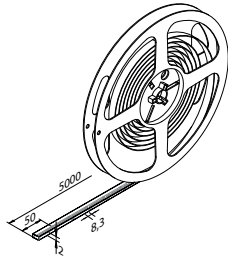

G 2700K tot 5000K 1470 p/m. LUMEN 14,4W p/m. 24V

VERLICHTING

LED TAPE ROL FLEXIBELE LED STRIP DYNAMIC

Zelfklevend en flexibele led rol. De aansluitkabel en verbindingkoppelingen kunnen eenvoudig (zonder solderen) met "klik-contact" worden aangebracht.