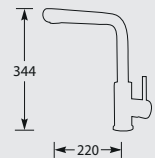

Kraangat ø 35 mm
Bladdikte max. 50 mm