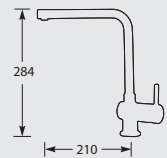

81145

Eenhendel keukensmengkraan.
Met keramisch binnenwerk met eco-save.
Let op! Maximale watertemperatuur: 65°C

Advies: monteer Doeco filterstopkraantjes, zie pagina 78.

ECO SAVE

2 Jaar onderdelen garantie.

MK81145C

Chroom

€119,-

Kraangat ø 35 mm
Bladdikte max. 45 mm