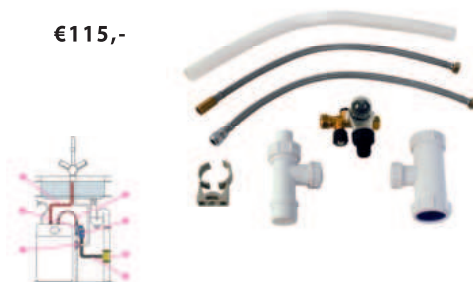

BOILER AAN- EN AFVOERSET - ALTIJD MEE BESTELLEN!

Inclusief inlaatcombinatie voor aansluiting op alle keukenboilers. Deze zeer uitgebreide set bestaat uit: een 8 bar inlaatcombinatie, knelset 15 mm, flexibele aansluiting (G 3/8" x G 1/2"), flexibele aansluiting (G 3/8" x 10 mm knel), trechter met sifon, t-stuk voor afvoerleiding, flexibele afvoerslang (450 x ø 25 mm).

BAAS €115,-