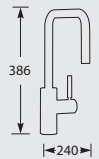

META SQUARE PULL - DOWN

Eenhendel keukenslangkraan.
Met keramisch binnenwerk.
Met uittrekbaar uitloopdeel met omstelknop voor
normale straal/ douchestraal.

Advies: monteer Doeco filterstopkraantjes,
zie pagina 78.

KOUDE
START

Belgaqua-keur, 2 Jaar fabrieksgarantie.

B	MK33870861	Chroom	€1.024,-
B	MK3387086106	Platina mat	€1.635,-
B	MK3387086133	Mat zwart	€1.380,-

Kraangat ø 35 mm
Bladdikte max. 50 mm