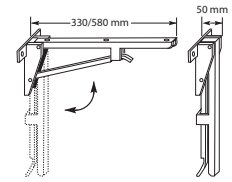

Materiaal: staal.
Draagkracht per stuk: 75 kilo.
Neerklapbaar (diepte ingeklapt: 50 mm).

BSKL
BSKLZ

Wit €149,-
Zwart €149,-