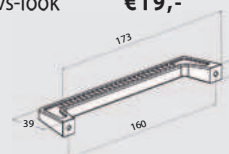

GRFER160A	Alu-look	€19,-
GRFER160C	Chroom	€19,-
GRFER160MB	Mat Brass	€19,-
GRFER160MZ	Mat zwart	€19,-
GRFER160MW	Mat wit	€19,-
GRFER160I	Rvs-look	€19,-