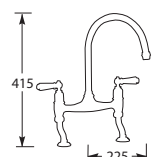

MK4193C

MK4193NM

Chroom €709,-

Nikkel mat €849,-

Kraangat ø 2 x 25 mm
Bladdikte max. 40 mm
H.o.h. 140 - 260 mm
H.o.h. advies 200 mm

MINOAN 4385

Tweegreeps keukenmengkraan.
Met keramische binnenwerken.

Advies: monteer Doeco filterstopkraantjes, zie pagina 78.