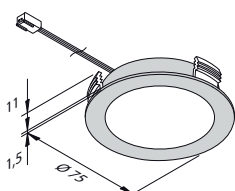

FR-68 LED SPOT ZWART

Toepassing: inbouw/opbouw.
Lichtkleur: 3000K.
CRI: 90RA.
IP code: IP44 (bij niet geheel doorboord).
Uitwendig: $\varnothing$ 75 mm.
Randdikte: 1,5 mm.
Sparing: $\varnothing$ 68 mm.
Inbouwdiepte: 12 mm.
Aansluitkabel: 2500 mm.

FR-68 LED SPOT ZWART

Inbouw led spot ook geschikt voor opbouw met de opbouwring LVOR68Z of voor plafondmontage met de plafondmontageset LVPMS.

LVFR68Z Zwart €47,-