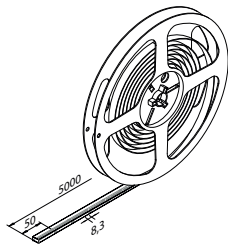

LED LINE LED STRIPS DYNAMIC

Toepassing: onderbouw of in led profiel.
Lichtkleur: 2700 - 5000K.
CRI: 90RA.
IP code: IP54.
Lengte: 5000/2500/1000 mm.
Breedte: 10 mm.
Hoogte: 3 mm.
Inkortbaar: om de 50 mm.
Afgekorte deel is niet herbruikbaar.
Aansluitkabel: 2500 mm.

G 2700K tot 5000K 1300 p/m. LUMEN 17W p/m. 24V

LED LINE LED STRIPS DYNAMIC

Zelfklevend en flexibel met vaste aansluitkabel.