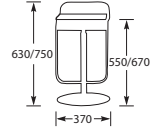

BARKRUK LEM 79 LAPALMA

Frame: mat chroom.
Zitting en rug: multiplex, alu, laminaat of leder.
Voet: met rvs afdekplaat.
Draaibaar.

B BKLEM79ED
B BKLEM79EG
B BKLEM79LW
B BKLEM79LZ

Eiken donker €712,-
Eiken gebleekt €702,-
Wit leder €860,-
Zwart leder €860,-

Zithoogte telescopisch verstelbaar.