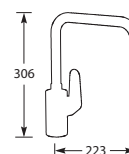

Kraangat ø 35 mm
Bladdikte max. 60 mm

Kiwa-keur, 5 Jaar fabrieksgarantie.

LOOD &
NIKKEL
VRIJ

K7 32950

Eenhendel keukenmengkraan.
Met keramisch binnenwerk.
Met uitneembare spoeldouche met omstelknop
voor normale straal/douchestraal.
Let op! Minimale afstand hart kraan tot
achterwand is 67 mm.

MK32950000
MK32950DCO

Chroom
Supersteel

€1.248,-
€1.622,-

Advies: monteer Doeco filterstopkraantjes, zie pagina 78.