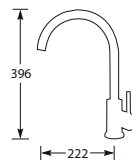

MERSEY

Eenhedel keukenmengkraan.
Met keramisch binnenwerk.

Advies: monteer Doeco filterstopkraantjes,
zie pagina 78.

**KOUDE
START**

5 Jaar fabrieksgarantie.

MKMERSEY	Rvs	€235,-
MKMERSEYZ	Mat zwart	€279,-
MKMERSEY COP	Copper	€305,-
MKMERSEYGM	Gun metal	€305,-
MKMERSEYGOL	Gold	€305,-

Kraangat ø 35 mm
Bladdikte max. 50 mm