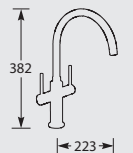

ESSENCE 30269

Eenhendel keukensmengkraan.
Met keramisch binnenwerk.

Let op! Minimale afstand hart kraan tot achterwand is 40 mm.

Advies: monteer Doeco filterstopkraantjes, zie pagina 78.

Kiwa-keur, 5 Jaar fabrieksgarantie.

MK30269000
MK30269DCO

Chroom
Supersteel

€464,-
€603,-

Kraangat ø 35 mm
Bladdikte max. 60 mm