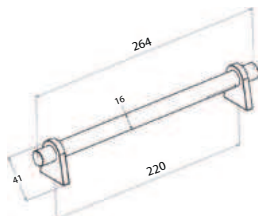

NIEUW

NIEUW

GREEP MARSTRAND

CC maat: 220 mm
Gewicht: 482 gram
L x B x H: 264 x 16 x 41 mm

GRMAR220A Alu-look
GRMAR220MB Mat Brass
GRMAR220MZ Mat Zwart

CC maat: 420 mm
Gewicht: 791 gram
L x B x H: 464 x 16 x 41 mm