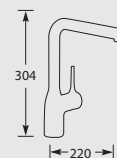

ECO
SAVE

5 Jaar fabrieksgarantie.

MK28117C	Chroom	€249,-
MK28117Z	Mat zwart	€335,-
MK28117G	Gold	€409,-
MK28117COP	Copper	€409,-
MK28117GM	Gun metal	€409,-

Kraangat ø 35 mm
Bladdikte max. 45 mm

LIVE 8191

Eenhendel keukenslangkraan.
Met keramisch binnenwerk met eco-save.
Met zwenkbaar perlatordeel.
Let op! Minimale afstand hart kraan tot achterwand is 60 mm.