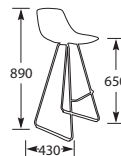

BARKRUK MIUNN (VAST) LAPALMA

Frame: mat chroom.
Zitting en rug: kunststof.

B BKMIUNNW
B BKMIUNNZ

Rvs/wit €461,-
Rvs/zwart €461,-