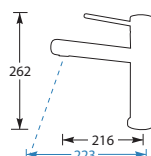

X-TREND 2400

Eenhedel keukenmengkraan.
Met keramisch binnenwerk.
Met zwenkbaar perlatordeel.

Filterstopkraantjes voor garantie vereist, zie pagina 78.

5 Jaar fabrieksgarantie.

MK2400C
MK2400I

Chroom €319,-
Rvs €549,-

Kraangat ø 35 mm
Bladdikte max. 45 mm