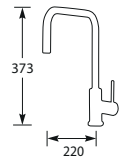

SPEY

Eenhendel keukenmengkraan.
Met keramisch binnenwerk.
Met uittrekbaar uitloopdeel.

Advies: monteer Doeco filterstopkraantjes,
zie pagina 78.

Belgaqua-keur, 5 Jaar fabrieksgarantie.

MKSPEY
MKSPEYZ
MKSPEYCOP
MKSPEYGM
MKSPEYGOL

Rvs €409,-
Mat zwart €435,-
Copper €479,-
Gun metal €479,-
Gold €479,-

Kraangat ø 35 mm
Bladdikte max. 40 mm