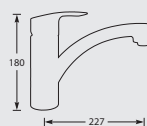

EUROSMART 30260 - 003

Eenhedel keukenmengkraan.
Met keramisch binnenwerk met eco-save.
Voorzien van "silkmov" ES" Energy Saving functie en
doorstroombegrenzer.
Met snelbevestigingssysteem.

Advies: monteer Doeco filterstopkraantjes, zie pagina 78.

LOOD &
NIKKEL
VRIJ

Kiwa-keur, 5 Jaar fabrieksgarantie.

MK30260003 Chroom €173,-

Prijspakker!

Kraangat ø 35 mm
Bladdikte max. 60 mm