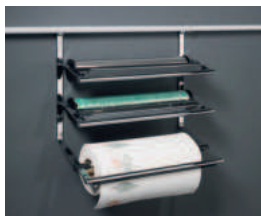

LINERO EASYLINE ROLLENHOUDER KESSEBÖHMER

(bxdxh): 352 x 150 x 305 mm.
3 etages, met scheurzijden voor aluminiumfolie en huishoudfolie.

81761
81761Z

Rvs-look **€179,-**
Zwart **€167,-**