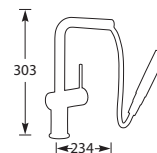

MK2156C	Chroom	€387,-
MK21571	Rvs-look	€484,-
MK2159Z	Mat zwart	€520,-

5 Jaar fabrieksgarantie.

Kraangat ø 35 mm
Bladdikte max. 40 mm