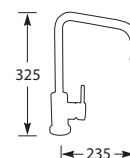

MOVE 92400

Eenhendel keukenmengkraan.
Met keramisch binnenwerk.
Met uniek uitneembare spoeldouche met omstelknop voor normale straal/douchestraal.
Let op! Minimale afstand hart kraan tot achterwand is 60 mm.

Filterstopkraantjes voor garantie vereist, zie pagina 78.

5 Jaar fabrieksgarantie.

MK92400Z Mat zwart €712,-

Kraangat ø 35 mm
Bladdikte max. 45 mm

OZ 133

Eenhendel keukenmengkraan.
Met keramisch binnenwerk met eco-save.

Filterstopkraantjes voor garantie vereist, zie pagina 78.

5 Jaar fabrieksgarantie.

MK133C Chroom €219,-
MK133Z Mat zwart €319,-

Kraangat ø 35 mm
Bladdikte max. 45 mm

OZ 134

Eenhendel keukenmengkraan.
Met keramisch binnenwerk met eco-save.

Filterstopkraantjes voor garantie vereist, zie pagina 78.

5 Jaar fabrieksgarantie.

MK134C Chroom €219,-
MK134Z Mat zwart €319,-

Kraangat ø 35 mm
Bladdikte max. 45 mm

OZ 300

Eenhendel keukenmengkraan.
Met keramisch binnenwerk met eco-save.
Met uitneembare spoeldouche met omstelknop voor normale straal/douchestraal.

Filterstopkraantjes voor garantie vereist, zie pagina 78.

Belgaqua-keur, 5 Jaar fabrieksgarantie.

MK300C Chroom €369,-

Kraangat ø 35 mm
Bladdikte max. 45 mm

RVS 910

Eenhendel keukenmengkraan.
Met keramisch binnenwerk.

Filterstopkraantjes voor garantie vereist, zie pagina 78.

5 Jaar fabrieksgarantie.

MK910I Rvs €289,-

Kraangat ø 35 mm
Bladdikte max. 50 mm