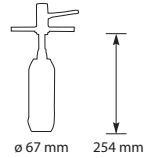

van bovenaf navulbaar

ZP40535000
ZP40535DCO

Chroom €110,-
Supersteel €154,-

Montagegat ø 30 mm
Bladdikte max. 60 mm