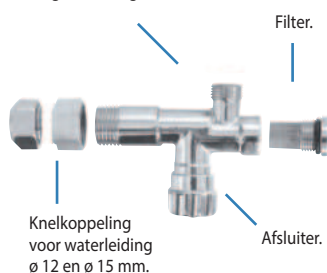

Montagegat ø 30 mm
Bladdikte max. 40 mm

QUOOKER NORDIC ZEPPOMP

Blad zeepdispenser met 83 mm uitloop.
Inhoud: 500 ml.

Advies: gebruik Doeco Softi handzeep, zie hieronder.

ZPQUONC
ZPQUONR

Chroom €200,-
Rvs €250,-

van bovenaf navulbaar

Montagegat ø 25 mm
Bladdikte max. 50 mm

DOECO SOFTI

Milde en hoogwaardige handzeep met een hoog
aandeel huidbeschermingsstoffen.
Uitstekend geschikt voor zeppompen.
Inhoud: 500 ml.

SOFTI

€27,-

FILTERSTOP- EN HOEKSTOPKRANEN

Zonder knelkoppeling voor kranen met flexibele slangaansluitingen.

DOECO UNIVERSELE FILTERSTOPKRAAN

Monteer altijd filterstopkranen tussen waterleiding en kraan. Het filter houdt verontreinigingen tegen en voorkomt klachten.