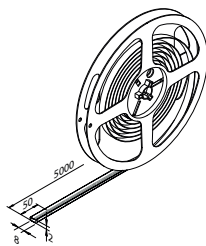

LED-LINE-ROL FLEXIBELE 6W LED STRIP

Toepassing: onderbouw of in ledprofiel.
Lichtkleur: 3000K.
CRI: 85RA.
IP code: IP20
Lengte: 5000 mm.
Breedte: 8 mm.
Hoogte: 2 mm.
Inkortbaar: om de 50 mm.
Aansluitkabel: 2000 mm (max. 5 m²).

LED-LINE-ROL FLEXIBELE 6W LED STRIP

Zelfklevend en flexibel. De aansluitkabel en verbindingkoppeling kunnen eenvoudig (zonder solderen) met "klik-contact" worden aangebracht.

LVLLR5WW

Warm wit

€144,-

Let op! De Led-Line-Rol led strip is niet vochtbestendig!