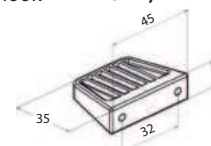

KNFER32A	Alu-look	€11,-
KNFER32C	Chroom	€11,-
KNFER32MB	Mat Brass	€11,-
KNFER32MZ	Mat zwart	€10,-
KNFER32MW	Mat wit	€10,-
KNFER32I	Rvs-look	€11,-