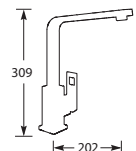

Kraangat ø 35 mm
Bladdikte max. 60 mm