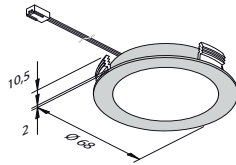

DYNAMIC LED VERLICHTING - 24V

FR-55 DYNAMIC

Toepassing: inbouw/opbouw.
Lichtkleur: 2700 - 5000K.
CRI: 90RA.
IP code: IP44 (bij niet geheel doorboord).
Uitwendig: ø 68 mm.
Randdikte: 2 mm.
Sparing: ø 55 - 58 mm.
Inbouwdiepte: 11 mm.
Aansluitkabel: 2500 mm.

G
2700K tot 5000K
210 LUMEN
3 W
24V

VERLICHTING

FR-55 DYNAMIC LED SETS

Sets met kleur/dimcontroller met afstandsbediening, met houder.
Inbouw led spot ook geschikt voor opbouw met de opbouwring LVOR55I.