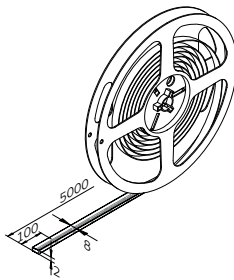

LED LINE BASIC FLEXIBELE LED STRIPS

Toepassing: onderbouw of in ledprofiel.
Lichtkleur: 3000K.
CRI: 95RA.
IP code: IP20.
Lengte: 1000 - 5000 mm.
Breedte: 8 mm.
Hoogte: 2 mm.
Inkortbaar: om de 100 mm.
Aansluitkabel: 2500 mm.