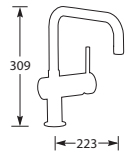

MINTA 32917

Eenhendel keukenmengkraan.
Met keramisch binnenwerk.
Let op! Minimale afstand hart kraan tot achterwand is 80 mm.

Advies: monteer Doeco filterstopkraantjes, zie pagina 78.

Kiwa-keur, 5 Jaar fabrieksgarantie.

MK32917000 Chroom €298,-
MK32917DCO Supersteel €388,-
MK32917KSO Mat zwart €388,-

Kraangat ø 35 mm
Bladdikte max. 60 mm