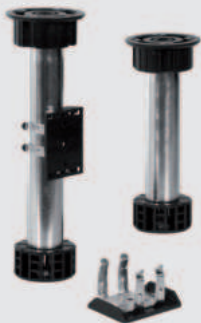

STELPOTEN

Hoogte: 150 tot 170 mm.
Hoogte: 200 tot 220 mm.
Materiaal: blank metaal, inclusief kunststof montageplaat.

STEL15

Blank metaal €3,50

STEL20

Blank metaal €4,-

METALEN CLIP T.B.V. STELPOTEN

Clip t.b.v. plintbevestiging.

CLIP

Blank metaal €1,-