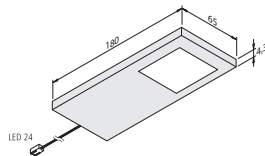

F 3000K 201 LUMEN 3W 24V

ECO PAD F LEDSET MET INFRAROOD DIMMER/SCHAKELAAR

Sets met led trafo, bij ieder set is één spot voorzien van een infrarood dimmer/schakelaar.