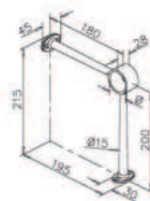

MAKSI RELING - VOETSTEUN S-104

ø 50,8 mm.

MRS104

Rvs

€92,-