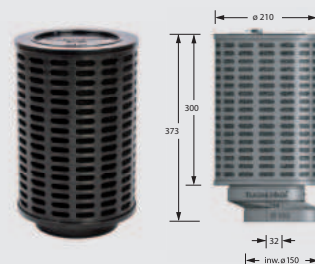

PLASMAMADE AIRFILTER

Afmetingen (hxø): 300/373 x 210 mm.

Geschikt voor iedere afzuigkap.

Max 1000 m³ per uur.

PMA   Zwart   €799,-

2 Jaar fabrieksgarantie. (5 jaar na registratie).