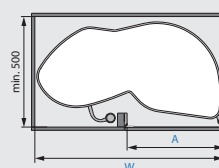

½ DRAAIPLATEAU SETS LE MANS-2 KESSEBÖHMER

Scharnierzijde rechts = links uitzwenkbaar.

	A	W			
Links uitzwenkbaar. Voor deurbreedte: 450 mm.	77921	411-418	860	Chroom/wit	€644,-
Links uitzwenkbaar. Voor deurbreedte: 450 mm.	87921	411-418	860	Chroom/grijs	€644,-
Links uitzwenkbaar. Voor deurbreedte: 500 mm.	77923	461-468	960	Chroom/wit	€672,-
Links uitzwenkbaar. Voor deurbreedte: 500 mm.	87923	461-468	960	Chroom/grijs	€672,-
Links uitzwenkbaar. Voor deurbreedte: 600 mm.	77925	561-568	960	Chroom/wit	€717,-
Links uitzwenkbaar. Voor deurbreedte: 600 mm.	87925	561-568	960	Chroom/grijs	€717,-

Let op! Montagegastang (1x nodig per set) apart bijbestellen.