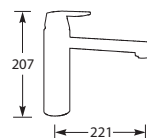

EUROSMART COSMOPOLITAN 30193

Eenhedel keukenmengkraan.
Met keramisch binnenwerk.

Advies: monteer Doeco filterstopkraantjes,
zie pagina 78.

MK30193000 Chroom €191,-
MK30193DCO Supersteel €248,-

Prijspakker!

Kraangat ø 35 mm
Bladdikte max. 60 mm