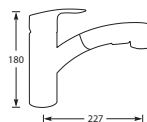

EUROSMART 30305

Eenhedel keukenmengkraan.
Met keramisch binnenwerk.
Voorzien van temperatuurbegrenzer en
doorstroombegrenzer. Met uittrekbare handdouche
met omstelknop voor normale/douchestraal.
Met snelbevestigingssysteem.

Advies: monteer Doeco filterstopkraantjes, zie pagina 78.

LOOD &
NIKKEL
VRIJ

Kiwa-keur, 5 Jaar fabrieksgarantie.

MK30305001 Chroom €255,-
MK30305DC1 Supersteel €332,-

Kraangat ø 35 mm
Bladdikte max. 60 mm