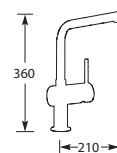

Kraangat ø 35 mm
Bladdikte max. 60 mm

Kiwa-keur, 5 Jaar fabrieksgarantie.