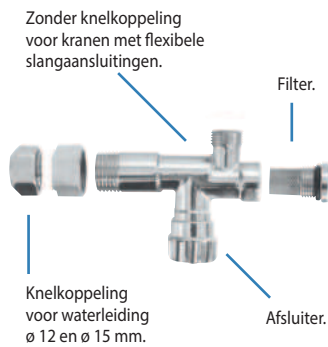

WATER AANSLUITMATERIALEN

DOECO UNIVERSELE FILTERSTOPKRANEN