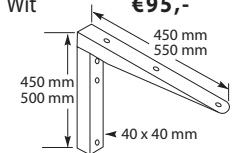

Materiaal: staal.
Draagkracht per stuk: 200 kilo.

BSR45A
BSR45W
BSR55A
BSR55W

Alu-look €85,-
Wit €85,-
Alu-look €95,-
Wit €95,-