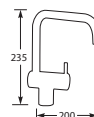

KV-1

Eenhendel keukenmengkraan met dubbel
draaibare uitloop. Met keramisch binnenwerk.
Met standaard hendel (lengte: 25 mm).
Bij kraangat groter dan 30 mm rozet A52 gebruiken.
Kraan monteren met hendel aan de voorzijde.
Let op! Minimale afstand hart kraan tot
achterwand is 45 mm.

Advies: monteer Doeco filterstopkraantjes, zie pagina 78.

- **B** MKKV116
- **B** MKKV118
- **B** MKKV128
- **B** MKKV120
- **B** MKKV127
- **B** MKKV140

- Chroom €1.264,-
- Wit €1.264,-
- Mat wit €1.264,-
- Rvs-look €1.655,-
- Mat zwart €1.264,-
- Rvs €1.799,-

Kraangat ø 30 mm
Bladdikte max. 50 mm