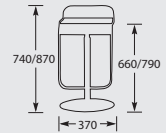

BARKRUK LEM 79 GELAKT LAPALMA

Het frame is wit, de zitting is wit.
Het frame is wit, de zitting is zwart.
Het frame is zwart, de zitting is wit.
Het frame is zwart, de zitting is zwart.

B BKLEM79WW
B BKLEM79WZ
B BKLEM79ZW
B BKLEM79ZZ

Wit/wit €775,-
Wit/zwart €775,-
Zwart/wit €775,-
Zwart/zwart €775,-

Frame: poeder gecoat metaal.
Zitting en rug: leder.
Draaibaar.

Zithoogte telescopisch verstelbaar.