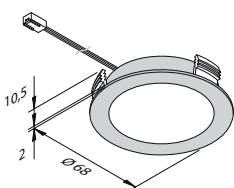

FR-55 LED SPOT ZWART

Toepassing: inbouw.
Lichtkleur: 3000K.
CRI: 90RA.
IP code: IP44 (bij niet geheel doorboord).
Uitwendig: ø 68 mm.
Randdikte: 2 mm.
Sparing: ø 55 - 58 mm.
Inbouwdiepte: 11 mm.
Aansluitkabel: 2500 mm.