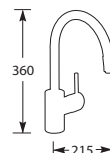

CONCETTO 32663

Eenhendel keukenmengkraan.
Met keramisch binnenwerk.
Met uittrekbaar uitloopdeel. Met snelbevestigingssysteem.

Let op! Minimale afstand hart kraan tot
achterwand is 37 mm.

Advies: monteer Doeco filterstopkraantjes, zie pagina 78.

LOOD &
NIKKEL
VRIJ

Belgaqua-keur, Kiwa-keur, 5 Jaar fabrieksgarantie.

MK32663003
MK32663DC3

Chroom €359,-
Supersteel €467,-

Kraangat ø 35 mm
Bladdikte max. 60 mm