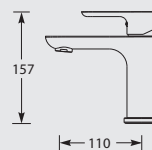

401 WASTAFELKRAAN

Eenhedel wastafel mengkraan zonder waste.
Met keramisch binnenwerk.

Advies: monteer Doeco filterstopkraantjes, zie pagina 78.

MKB401C	Chroom	€139,-
MKB401Z	Mat zwart	€175,-

Prijspakker!