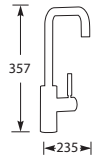

Kraangat ø 35 mm
Bladdikte max. 50 mm

NIEUW

META SQUARE PULL - DOWN

Eenhendel keukenslangkraan.
Met keramisch binnenwerk.
Met uittrekbaar uitloopdeel met omstelknop voor
normale straal/ douchestraal.

Advies: monteer Doeco filterstopkraantjes,
zie pagina 78.