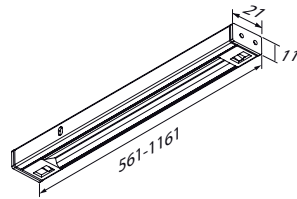

KITON EMOTION LADE VERLICHTING

Toepassing: onderbouw.
Behuizing: aluminium.
Lichtkleur: 3000 of 4000K.
CRI: 80RA.
IP code: IP20.
Lengte: 561 - 1161 mm.
Breedte: 21 mm.
Hoogte: 11 mm.
Aansluitkabel: 3000 mm.