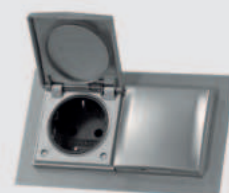

FRONTI INBOUW STOPCONTACT DOECO

Montage: inbouw.

Lengte: 145 mm.

Breedte: 85 mm.

Randdikte: 1 mm.

Sparing: 103 x 43 mm.

Inbouwdiepte: 40 mm.

Contactdozen: 2.

Max. belasting: 3680W.

Aansluitkabel: 16A, 3000 mm.

Losse randaarde-stekker.

*B = met belgische aarding

FRONTI	Rvs	€84,-
FRONTIB*	Rvs	€84,-
FRONTZ	Zwart	€89,-
FRONTZB*	Zwart	€89,-