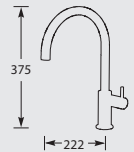

KLEUREN DOECO ROYAL KRANEN

CUCI 96113

Eenhendel keukensmengkraan.
Met keramisch binnenwerk met eco-save.
Let op! Minimale afstand hart kraan tot achterwand is 30 mm.

Filterstopkraantjes voor garantie vereist, zie pagina 78.

5 Jaar fabrieksgarantie.

MK96113C	Chroom	€229,-
MK96113G	Gold	€285,-
MK96113COP	Copper	€285,-
MK96113GM	Gun metal	€285,-

Kraangat ø 35 mm
Bladdikte max. 35 mm

CUCI 96137

Eenhendel keukensmengkraan.
Met keramisch binnenwerk met eco-save.
Met uittrekbaar uitloopdeel met omstelknop voor normale straal/douchestraal.
Let op! Minimale afstand hart kraan tot achterwand is 30 mm.

Filterstopkraantjes voor garantie vereist, zie pagina 78.

5 Jaar fabrieksgarantie.

MK96137C	Chroom	€319,-

Kraangat ø 35 mm
Bladdikte max. 45 mm

NIEUW

CUCI 96123

Eenhendel keukensmengkraan.
Met keramisch binnenwerk met eco-save.
Filterstopkraantjes voor garantie vereist, zie pagina 78.

5 Jaar fabrieksgarantie.

MK96123C	Chroom	€189,-
MK96123G	Gold	€285,-
MK96123COP	Copper	€285,-
MK96123GM	Gun metal	€285,-

Kraangat ø 35 mm
Bladdikte max. 45 mm