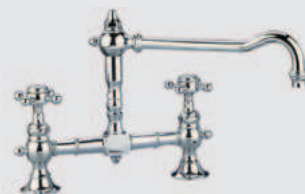

NIKKEL MAT

MAT ZWART

DEUX 1101

Tweegreeps 2-gats keukenmengkraan.
Met keramische binnenwerken.

Filterstopkraantjes voor garantie vereist,
zie pagina 78.

Advies: bestel de flexibele aansluitset **MKAS**
zie pagina 79.

5 Jaar fabrieksgarantie.

MK1101BM
MK1101C
MK1101NM
B MK1101MZ

Brons €1.421,-
Chroom €1.009,-
Nikkel mat €1.152,-
Mat zwart €1.589,-

Kraangat ø 2 x 25 mm
Bladdikte max. 60 mm
H.o.h. 200 mm

DEUX-MURAL 1102

Tweegreeps wandkeukenmengkraan.
Met keramische binnenwerken.