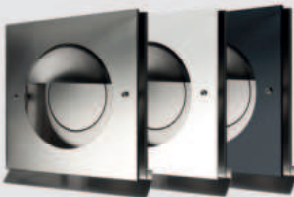

UITBLAASROOSTERS KAPPA

Materiaal: rvs.

Met geïntegreerde terugslagklep.