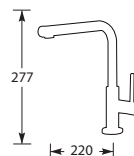

MAKI 71822

Eenhedel keukenmengkraan.
Met keramisch binnenwerk.

Filterstopkraantjes voor garantie vereist, zie pagina 78.

5 Jaar fabrieksgarantie.

MK71822C
MK71822Z
MK71822I

Chroom €344,-
Zwart €455,-
Rvs-look €405,-

Kraangat ø 35 mm
Bladdikte max. 40 mm