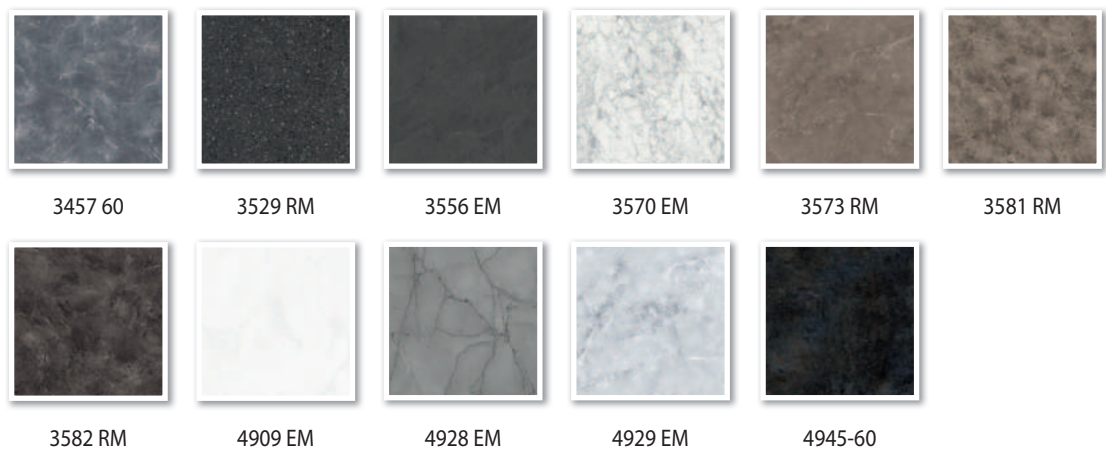

S 62010-FG

S68002-VO

TREND COLLECTIE

WERKBLADEN

HOUT DECOREN

FANTASIE DECOREN

STEEN DECOREN

EXCELLENCE COLLECTIE