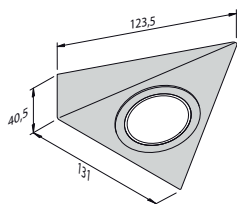

DELTA LED SPOT

Toepassing: onderbouw.
Behuizing: rvs.
Lichtkleur: 3000K.
CRI: 90RA.
IP code: IP20.
Lengte: 123,5 mm.
Breedte: 131 mm.
Hoogte: 40,5 mm.
Aansluitkabel: 2500 mm.

DELTA LED SPOT

LVDELI

Rvs

€48,-