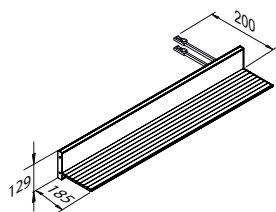

Let op! Trafo apart bijbestellen.

Voor toebehoren, zie pagina 189 en 190.

WANDBOARD EMOTION

Toepassing: wandmontage.
 Lichtkleur: 2700 - 6500K.
 CRI: 90RA.
 IP code: IP20.
 Lengte: 600 - 1200 mm.
 Diepte: 185 mm.
 Hoogte: 129 mm.
 Maximale belasting: 1kg per 100 mm.
 Aansluitkabel: 2000 mm.