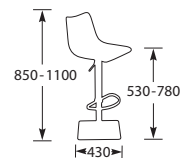

KLEUREN DOECO BARKRUK 1275