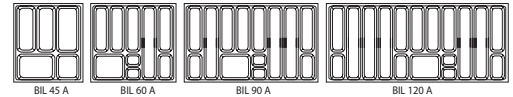

BESTEKINDELINGEN LINEA

Voor 450 mm lades. (bxh): 390x490 (350x440) mm.
Voor 600 mm lades. (bxh): 540x490 (500x440) mm.
Voor 900 mm lades. (bxh): 840x490 (800x440) mm.
Voor 1200 mm lades. (bxh): 1140x490 (1100x440) mm.
Los Linea scheidingschot.

Eenvoudig pas te maken.

BIL45A	Antraciet	€16,-
BIL60A	Antraciet	€22,-
BIL90A	Antraciet	€35,-
BIL120A	Antraciet	€52,-
BILSS	Zilvergrijs	€4,-

BESTEKINDELINGEN EXCELLENT

Voor 500 mm lades. (bxh): 440x440 (400x360) mm.
Voor 600 mm lades. (bxh): 540x440 (500x360) mm.

Eenvoudig pas te maken.

BIE44GZ	Zilvergrijs	€20,-
BIE54GZ	Zilvergrijs	€22,-