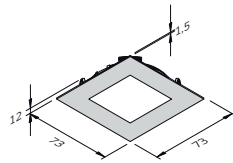

LVPMS €11,-

FQ-68 LED SPOT

Toepassing: inbouw/opbouw.
 Lichtkleur: 3000K.
 CRI: 90RA.
 IP code: IP44 (bij niet geheel doorboord).
 Lengte: 73 mm. Breedte: 73 mm.
 Randdikte: 1,5 mm.
 Sparing: ø 68 mm.
 Inbouwdiepte: 12 mm.
 Aansluitkabel: 2500 mm.