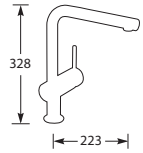

MINTA 32321

Eenhendel keukenmengkraan.
Met keramisch binnenwerk.
Met uittrekbaar uitloopdeel met omstelknop voor normale/douchestraal.
Let op! Minimale afstand hart kraan tot achterwand is 73 mm.
Advies: monteer Doeco filterstopkraantjes, zie pagina 78.

LOOD & NIKKEL VRIJ

Belgaqua-keur, Kiwa-keur, 5 Jaar fabrieksgarantie.

MK32321002 Chroom €372,-
MK32321DC2 Supersteel €484,-

Kraangat ø 35 mm
Bladdikte max. 60 mm