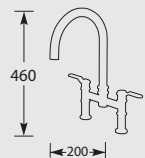

KEUKENKRANEN

B = voornamelijk op bestelling leverbaar.

KLEUREN PERRIN & ROWE KRANEN

KRANEN

NIEUW

ARMSTRONG 4593

Tweehandel 2-gats keukengkraan.
Met keramische binnenwerken.

Advies: monteer Doeco filterstopkraantjes, zie pagina 78.

Advies: bestel de flexibele aansluitset MKAS,
zie pagina 79.

5 Jaar fabrieksgarantie.

B MK4593NM

B MK4593SB*

*Satin brass is een
levendige kleur.

Nikkel mat €835,-

Satin brass €935,-

Kraangat ø 2 x 25 mm
Bladdikte max. 55 mm
H.o.h. 200 mm

NIEUW

ARMSTRONG 4512

Eenhandel keukengkraan.
Met keramisch binnenwerk.

Let op! Minimale afstand hart
kraan tot achterwand is 90 mm.

Advies: monteer Doeco filterstopkraantjes, zie pagina 78.

5 Jaar fabrieksgarantie.

B MK4512NM

B MK4512SB*

*Satin brass is een
levendige kleur.

Nikkel mat €665,-

Satin brass €749,-

Kraangat ø 35 mm
Bladdikte max. 60 mm

IONIAN 4192

Tweegreeps 2-gats keukengkraan.
Met keramische binnenwerken.

Advies: monteer Doeco filterstopkraantjes, zie pagina 78.

Advies: bestel de flexibele aansluitset MKAS,
zie pagina 79..

5 Jaar fabrieksgarantie.

MK4192C

MK4192NM

Chroom €709,-

Nikkel mat €849,-

Kraangat ø 2 x 25 mm
Bladdikte max. 40 mm
H.o.h. 140 - 260 mm
H.o.h. advies 200 mm

IONIAN 4193

Tweehandel 2-gats keukengkraan.
Met keramische binnenwerken.

Advies: monteer Doeco filterstopkraantjes, zie pagina 78.

Advies: bestel de flexibele aansluitset MKAS,
zie pagina 79.

5 Jaar fabrieksgarantie.

MK4193C

MK4193NM

Chroom €709,-

Nikkel mat €849,-

Kraangat ø 2 x 25 mm
Bladdikte max. 40 mm
H.o.h. 140 - 260 mm
H.o.h. advies 200 mm