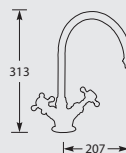

JULIA 1133

Tweegreeps keukenmengkraan.
Met keramische binnenwerken.

Filterstopkraantjes voor garantie vereist,
zie pagina 78.

5 Jaar fabrieksgarantie.

MK1133BM
MK1133C
MK1133NM
B MK1133MZ

Brons €939,-
Chroom €595,-
Nikkel mat €679,-
Mat zwart €939,-

Kraangat ø 35 mm
Bladdikte max. 50 mm