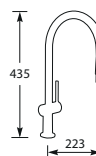

TALIS M54 72801

Eenhendel keukenmengkraan.
Met keramisch binnenwerk.
Met uittrekbaar uitloopdeel met omstelknop voor
normale straal/douchestraal.
Met S-box voor soepele begeleiding van de doucheslang.
**Let op! minimale afstand hart kraan
tot achterwand is 36 mm.**

Advies: monteer Doeco filterstopkraantjes, zie pagina 78.

Kiwa-keur, 5 Jaar fabrieksgarantie.

MK72801000 Chroom €715,-
MK72801800 Rvs-look €929,-
MK72801670 Mat zwart €929,-

Kraangat ø 35 mm
Bladdikte max. 70 mm