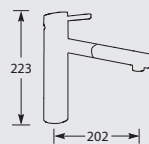

CONCETTO 31129

Eenhendel keukenmengkraan.
Met keramisch binnenwerk.
Met uittrekbaar uitloopdeel.

Advies: monteer Doeco filterstopkraantjes,
zie pagina 78.

Belgaqua-keur, Kiwa-keur, 5 Jaar fabrieksgarantie.

MK31129001
MK31129DC1

Chroom €399,-
Supersteel €518,-

Kraangat ø 35 mm
Bladdikte max. 60 mm