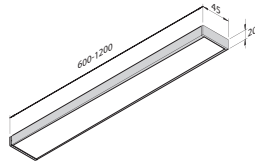

LED VERLICHTING - 12V

LED ELEMENT R 901

Toepassing: onderbouw.
Behuizing: metaal/ kunststof.
Lichtkleur: 3000 K.
CRI: 85.
IP code: IP20.
Lengte: 600 - 1200 mm.
Breedte: 45 mm.
Hoogte: 20 mm.
Aansluitkabel: 2000 mm.

NIEUW

E 3000K 1100-2030 LUMEN W 12V

VERLICHTING

NIEUW