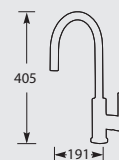

CRYSTAL

Eenhendel keukenmengkraan.
Met keramisch binnenwerk.

Advies: monteer Doeco filterstopkraantjes, zie pagina 78.

Ideaal te combineren met de Miami spoelbakken,
zie pagina 124.

5 Jaar fabrieksgarantie.

MKCRYCOP
MKCRYGUN
MKCRYG

Copper €449,-
Gun metal €449,-
Gold €449,-

Kraangat ø 35 mm
Bladdikte max. 45 mm