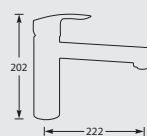

EUROSMART 30463

Eenhedel keukenmengkraan.
Met keramisch binnenwerk.
Voorzien van temperatuurbegrenzer en
doorstroombegrenzer.
Met snelbevestigingssysteem.

Advies: monteer Doeco filterstopkraantjes, zie pagina 78.

LOOD &
NIKKEL
VRIJ

Kiwa-keur, 5 Jaar fabrieksgarantie.

MK30463000 Chroom €181,-
MK30463DCO Supersteel €235,-

Prijspakker!

Kraangat ø 35 mm
Bladdikte max. 60 mm