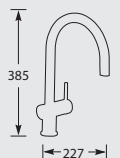

Kraangat ø 35 mm
Bladdikte max. 45 mm