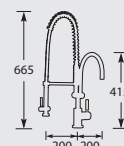

TARA CLASSIC PROF

Eenhendel keukenmengkraan.
Met keramisch binnenwerk.
Met uitneembare spoeldouche met
omstelling voor normale straal/douchestraal.

De spoeldouche is zowel aan de linker- als aan de rechterkant te plaatsen.
Let op! Aanbevolen werkdruk: 2,5 bar.

Advies: monteer Doeco filterstopkraantjes, zie pagina 78.

B	MK33880888	Chroom	€2.023,-
B	MK3388088806	Platina mat	€3.244,-

Belgaqua-keur, 2 Jaar fabrieksgarantie.

Kraangat ø 35 mm
Bladdikte max. 45 mm