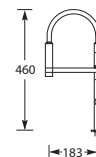

MOVE 92400

Eenhendel keukenmengkraan.
Met keramisch binnenwerk.
Met uniek uitneembare spoeldouche met omstelknop voor normale straal/douchestraal.
Let op! Minimale afstand hart kraan tot achterwand is 60 mm.

Filterstopkraantjes voor garantie vereist, zie pagina 78.

5 Jaar fabrieksgarantie.

MK92400Z Mat zwart €712,-

Kraangat ø 35 mm
Bladdikte max. 45 mm