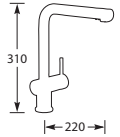

LIVE 8191

Eenhendel keukenslangkraan.
Met keramisch binnenwerk met eco-save.
Met zwenkbaar perlatordeel.
Let op! Minimale afstand hart kraan tot achterwand is 60 mm.

Filterstopkraantjes voor garantie vereist, zie pagina 78.

5 Jaar fabrieksgarantie.

MK8191C	Chroom	€319,-
MK8191I	Rvs-look	€349,-
MK8191W	Wit	€335,-
MK8191Z	Mat zwart	€335,-
MK8191G	Gold	€419,-
MK8191COP	Copper	€419,-
MK8191GM	Gun metal	€419,-

Kraangat ø 35 mm
Bladdikte max. 45 mm

LIVE 8193

Eenhendel keukenslangkraan.
Met keramisch binnenwerk met eco-save.
Met uittrekbaar uitloopdeel.
Let op! Minimale afstand hart kraan tot achterwand is 60 mm.

Filterstopkraantjes voor garantie vereist, zie pagina 78.

5 Jaar fabrieksgarantie.

MK8193C	Chroom	€365,-
MK8193I	Rvs-look	€459,-
MK8193W	Wit	€389,-
MK8193Z	Mat zwart	€389,-
MK8193G	Gold	€489,-
MK8193COP	Copper	€489,-
MK8193GM	Gun metal	€489,-

Kraangat ø 35 mm
Bladdikte max. 50 mm

NIEUW

LIVE 0233

Eenhendel keukenslangkraan.
Met keramisch binnenwerk met eco-save.

Filterstopkraantjes voor garantie vereist, zie pagina 78.

5 Jaar fabrieksgarantie.

MK0233C	Chroom	€209,-
MK0233I	Rvs-look	€305,-
MK0233Z	Mat zwart	€305,-
MK0233G	Gold	€369,-
MK0233COP	Copper	€369,-
MK0233GM	Gun metal	€369,-

Kraangat ø 35 mm
Bladdikte max. 45 mm

NIEUW

LIVE 0237

Eenhendel keukenslangkraan.
Met keramisch binnenwerk met eco-save.
Met uittrekbaar uitloopdeel met omstelknop voor normale straal/douchestraal.

Filterstopkraantjes voor garantie vereist, zie pagina 78.

Belgaqua-keur, 5 Jaar fabrieksgarantie.

MK0237C	Chroom	€319,-
MK0237I	Rvs-look	€369,-
MK0237Z	Mat zwart	€369,-
MK0237G	Gold	€489,-
MK0237COP	Copper	€489,-
MK0237GM	Gun metal	€489,-

Kraangat ø 35 mm
Bladdikte max. 45 mm