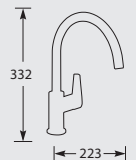

BAUEDGE ZERO 31367

Eenhendel keukmengkraan.
Met keramisch binnenwerk.

Let op! Minimale afstand hart kraan tot achterwand is 36 mm.

Advies: monteer Doeco filterstopkraantjes, zie pagina 78.

Kiwa-keur, 5 Jaar fabrieksgarantie.

MK31367001 Chroom €157,-

Prijspakker!

Kraangat ø 35 mm
Bladdikte max. 60 mm