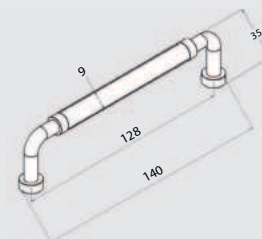

NIEUW

KNOP MONZA STREEP

Diameter: 42 mm
 Hoogte: 25 mm
 Gewicht: 90 gram

KNMONS42A

Alu-look

€16,-

KNMONS42C

Chroom