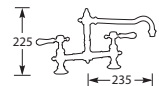

MK19101BM
MK19101C
MK19101NM
B MK19101MZ

Bronz €1.399,-
Chroom €1.005,-
Nikkel mat €1.150,-
Mat zwart €1.589,-

Kraangat ø 2 x 25 mm
Bladdikte max. 60 mm
H.o.h. 200 mm