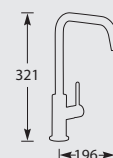

ALTHIA

Eenhendel keukenmengkraan.
Met keramisch binnenwerk.

Let op! Minimale afstand hart kraan tot
achterwand is 60 mm.

Advies: monteer Doeco filterstopkraantjes,
zie pagina 78.

MK1258C	Chroom	€289,-
MK1259I	Rvs-look	€316,-
MK1269GR	Graphite	€399,-
MK1270MZ	Mat zwart	€399,-
MK1272COP	Copper	€399,-
MK2103BB	Brushed brass (geborsteld messing)	€399,-