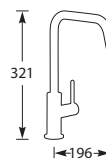

NIEUW

KRANEN

ALTHIA

Eenhendel keukenmengkraan.
Met keramisch binnenwerk.

Let op! Minimale afstand hart kraan tot achterwand is 60 mm.

Advies: monteer Doeco filterstopkraantjes, zie pagina 78.

MK2207MW	Mat wit	€335,-
MK2208ZG	Zandgrijs	€335,-
MK2209N	Nude	€335,-
MK2210T	Terracotta	€335,-