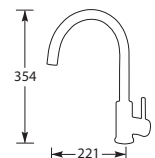

KLEUREN NEWFORM KRANEN

KRANEN

REAL 63420

Eenhendel keukenmengkraan.
Met keramisch binnenwerk.

Filterstopkraantjes voor garantie vereist, zie pagina 78.

5 Jaar fabrieksgarantie.

MK63420C	Chroom	€220,-
MK63420I	Rvs	€379,-
MK63420COP	Copper	€355,-
MK63420GM	Gun metal	€355,-

Kraangat ø 35 mm
Bladdikte max. 50 mm

REAL 63421

Eenhendel keukenmengkraan.
Met keramisch binnenwerk.

Filterstopkraantjes voor garantie vereist, zie pagina 78.

5 Jaar fabrieksgarantie.

MK63421C	Chroom	€269,-
MK63421I	Rvs	€379,-
MK63421COP	Copper	€355,-
MK63421GM	Gun metal	€355,-

Kraangat ø 35 mm
Bladdikte max. 50 mm

MAKI 71820

Eenhendel keukenmengkraan.
Met keramisch binnenwerk.

Filterstopkraantjes voor garantie vereist, zie pagina 78.

5 Jaar fabrieksgarantie.

MK71820C	Chroom	€329,-
MK71820Z	Zwart	€425,-
MK71820I	Rvs-look	€389,-

Kraangat ø 35 mm
Bladdikte max. 40 mm

MAKI 71845

Eenhendel keukenmengkraan.
Met keramisch binnenwerk.
Met uittrekbaar perlatordeel.

Filterstopkraantjes voor garantie vereist, zie pagina 78.

5 Jaar fabrieksgarantie.

MK71845C	Chroom	€459,-
MK71845Z	Zwart	€535,-
MK71845I	Rvs-look	€515,-

Kraangat ø 35 mm
Bladdikte max. 45 mm