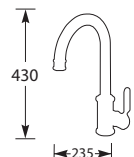

ARMSTRONG 4512

Eenhandel keukengkraan.
Met keramisch binnenwerk.

Let op! Minimale afstand hart
kraan tot achterwand is 90 mm.

Advies: monteer Doeco filterstopkraantjes, zie pagina 78.

5 Jaar fabrieksgarantie.

B MK4512NM

B MK4512SB*

*Satin brass is een
levendige kleur.

Nikkel mat €665,-

Satin brass €749,-

Kraangat ø 35 mm
Bladdikte max. 60 mm