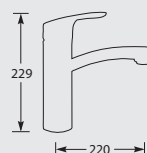

FOCUS-E2 31806

Eenhendel keukenmengkraan.
Met keramisch binnenwerk.

Advies: monteer Doeco filterstopkraantjes,
zie pagina 78.

Kiwa-keur, 5 Jaar fabrieksgarantie.

MK31806 Chroom €219,-
MK3180680 Rvs-look €290,-

Prijspakker!

Kraangat ø 35 mm
Bladdikte max. 60 mm