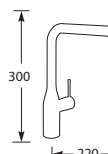

ESSENCE 30505KF0

Eenhendel keukenmengkraan.
Met keramisch binnenwerk.
Let op! Minimale afstand hart kraan tot achterwand is 40 mm.

Advies: monteer Doeco filterstopkraantjes, zie pagina 78.

MK30505KF0

Mat zwart

€650,-