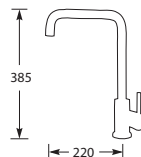

RVS 920

Eenhedel keukenmengkraan.
Met keramisch binnenwerk.

Filterstopkraantjes voor garantie vereist,
zie pagina 78.

5 Jaar fabrieksgarantie.

MK920I

Rvs

€289,-

Kraangat ø 35 mm
Bladdikte max. 50 mm

RVS 940

Eenhedel keukenmengkraan.
Met keramisch binnenwerk.

Filterstopkraantjes voor garantie vereist,
zie pagina 78.

5 Jaar fabrieksgarantie.

MK940I

Rvs

€289,-