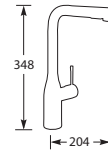

ESSENCE 30270

Eenhendel keukenmengkraan.
Met keramisch binnenwerk.
Met uittrekbaar uitloopdeel met omstelknop voor normale straal/douchestraal.
Let op! Minimale afstand hart kraan tot achterwand is 40 mm.

Advies: monteer Doeco filterstopkraantjes, zie pagina 78.

MK30270000
MK30270DCO

Chroom
Supersteel

€611,-
€794,-