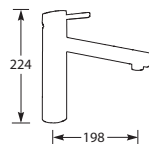

CONCETTO 31128

Eenhendel keukenmengkraan.
Met keramisch binnenwerk.

Advies: monteer Doeco filterstopkraantjes,
zie pagina 78.

Kiwa-keur, 5 Jaar fabrieksgarantie.

MK31128001
MK31128DC1

Chroom €328,-
Supersteel €426,-

Kraangat ø 35 mm
Bladdikte max. 60 mm