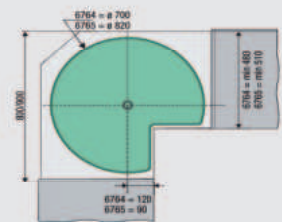

¾ DRAAIPLATEAU SETS ARENA KESSEBÖHMER

Voor 800 mm hoek-onderkast, ø 700 mm.
Voor 900 mm hoek-onderkast, ø 820 mm.

6764
6765

Chroom/wit €367,-
Chroom/wit €395,-

Bestaande uit: 2 Arena plateaus met anti-slip bodem + montagegastang 6784 in hoogte verstelbaar van: 839 tot 889 mm.