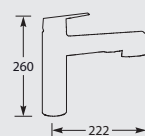

Kraangat ø 35 mm
Bladdikte max. 60 mm

Belgqua-keur, Kiwa-keur, 5 Jaar fabrieksgarantie.

EURODISC COSMOPOLITAN 32259-003

Eenhendel keukenmengkraan.
Met keramisch binnenwerk.
Met snelbevestigingssysteem.
Let op! Minimale afstand hart kraan tot
achterwand is 44 mm.

MK32259003

Chroom

€387,-

Advies: monteer Doeco filterstopkraantjes, zie pagina 78.