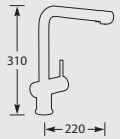

LIVE 8193

Eenhendel keukenslangkraan.
Met keramisch binnenwerk met eco-save.
Met uittrekbaar uitloopdeel.
Let op! Minimale afstand hart kraan tot achterwand is 60 mm.

Filterstopkraantjes voor garantie vereist, zie pagina 78.

5 Jaar fabrieksgarantie.

MK8193C	Chroom	€365,-
MK8193I	Rvs-look	€459,-
MK8193W	Wit	€389,-
MK8193Z	Mat zwart	€389,-
MK8193G	Gold	€489,-
MK8193COP	Copper	€489,-
MK8193GM	Gun metal	€489,-