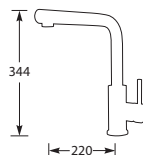

TWEED

Eenhedel keukenmengkraan.
Met keramisch binnenwerk.
Met uittrekbaar uitloopdeel.

Advies: monteer Doeco filterstopkraantjes,
zie pagina 78.

**KOUDE
START**

Belgaqua-keur, 5 Jaar fabrieksgarantie.

MKTWEED	Rvs	€299,-
MKTWEEDZ	Mat zwart	€349,-
MKTWEED COP	Copper	€419,-
MKTWEEDGM	Gun metal	€419,-
MKTWEEDGOL	Gold	€419,-

Kraangat ø 35 mm
Bladdikte max. 50 mm