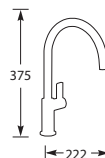

NIEUW

FLAG 6113

Eenhendel keukenmengkraan.
Met keramisch binnenwerk met eco-save.

Filterstopkraantjes voor garantie vereist,
zie pagina 78.

ECO
SAVE

5 Jaar fabrieksgarantie.

MK6113C
MK6113CZ
MK6113I
MK6113Z

Chroom €165,-
Chroom/zwart €204,-
Rvs €335,-
Mat zwart €249,-

Kraangat ø 35 mm
Bladdikte max. 35 mm

NIEUW

FLAG 6137

Eenhendel keukenmengkraan.
Met keramisch binnenwerk met eco-save.
Met uittrekbaar uitloopdeel met
omstelknop voor normale straal/douchestraal.

Filterstopkraantjes voor garantie vereist,
zie pagina 78.

ECO
SAVE

5 Jaar fabrieksgarantie.

MK6137C
MK6137CZ
MK6137I
MK6137Z

Chroom €269,-
Chroom/zwart €305,-
Rvs €439,-
Mat zwart €329,-

Kraangat ø 35 mm
Bladdikte max. 45 mm