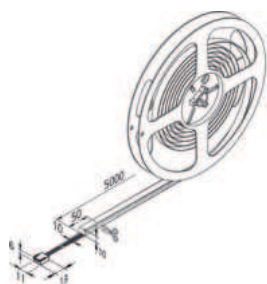

LED RGB TAPE F

Toepassing: infrees/opbouw.
IP code: IP54.
Lengte: 1000 - 5000 mm.
Breedte: 10 mm.
Hoogte: 10 mm.
Inkortbaar: om de 50 mm.
Aansluitkabel: 2500 mm.