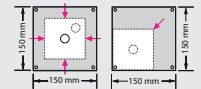

TAFELPOOT FIFTY STANDAARD T

Hoogte: 720 - 735 mm.
(bx): 50 x 50 mm.

TPFA

Aluminium

€121,-

TPFI

Rvs-look

€129,-

De verstelbare voet wordt aan het zicht onttrokken door de buitenmantel naar beneden te schuiven.

TAFELPOOT URSUS T

Hoogte: 720 - 725 mm.
(bx): 100 x 100 mm.
Met verstelbare montageplaat (150 x 150 mm).

TPUI

Rvs-look

€229,-

Tip! Speciaal voor zware belasting.

TAFELPOOT SUPERLANG FIFTY K

Hoogte: 870 - 885 mm.
(bx): 50 x 50 mm.

TPSLFI

Rvs-look

€139,-

TAFELPOOT BARHOOGTE FIFTY B

Hoogte: 1100 - 1115 mm.
(bx): 50 x 50 mm.

TPBFI

Rvs-look

€159,-

De verstelbare voet wordt aan het zicht onttrokken door de buitenmantel naar beneden te schuiven.

STELPOTEN

Hoogte: 150 tot 170 mm.
Hoogte: 200 tot 220 mm.
Materiaal: blank metaal, inclusief kunststof montageplaat.

STEL15

Blank metaal €3,50

STEL20

Blank metaal €4,-

METALEN CLIP T.B.V. STELPOTEN

Clip t.b.v. plintbevestiging.

CLIP

Blank metaal €1,-

KASTPOOT MINI 15

Hoogte: 145 - 155 mm.
Diameter: ø 45 mm.
Montageplaat: ø 90 mm.
Vloerplaat: ø 55 mm.

TPM15R

Rvs-look

€85,-

10 mm onzichtbaar aan de bovenzijde verstelbaar. De losse vloerplaat voorkomt beschadiging aan de vloer bij hoogteverstelling en waterpas stellen en maakt desgewenst inkorten aan de onderzijde mogelijk.