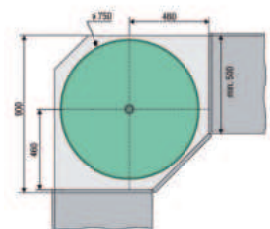

4/4 DRAAIPLATEAU SET ARENA KESSEBÖHMER

Voor 900 mm hoek-onderkast, ø 750 mm.

6766

Chroom/wit €367,-

Bestaande uit: 2 Arena plateaus met anti-slip bodem + montagegastang 6784 in hoogte verstelbaar van: 839 tot 889 mm.