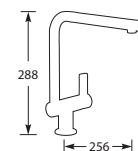

Filterstopkraantjes voor garantie vereist, zie pagina 78.

5 Jaar fabrieksgarantie.

MK96114C

Chroom

€449,-

Kraangat ø 35 mm
Bladdikte max. 45 mm

pagina 30
TARA

pagina 30
TARA CLASSIC