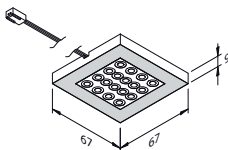

Te combineren met de trafo's en dimcontrollers 24V , zie pagina 173 en 174.

EQ LED SPOT

Toepassing: onderbouw.
 Behuizing: kunststof.
 Lichtkleur: 3000K.
 CRI: 90RA.
 IP code: IP20.
 Lengte: 67 mm.
 Breedte: 67 mm.
 Hoogte: 9 mm.
 Aansluitkabel: 2500 mm.