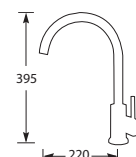

MOVE 92400

Eenhendel keukenmengkraan.
Met keramisch binnenwerk.
Met uniek uitneembare spoeldouche met omstelknop voor normale straal/douchestraal.
Let op! Minimale afstand hart kraan tot achterwand is 60 mm.

Filterstopkraantjes voor garantie vereist, zie pagina 78.

5 Jaar fabrieksgarantie.

MK92400Z Mat zwart €712,-

Kraangat ø 35 mm
Bladdikte max. 45 mm

OZ 133

Eenhendel keukenmengkraan.
Met keramisch binnenwerk met eco-save.

Filterstopkraantjes voor garantie vereist, zie pagina 78.

5 Jaar fabrieksgarantie.

MK133C Chroom €219,-
MK133Z Mat zwart €319,-

Kraangat ø 35 mm
Bladdikte max. 45 mm

OZ 134

Eenhendel keukenmengkraan.
Met keramisch binnenwerk met eco-save.

Filterstopkraantjes voor garantie vereist, zie pagina 78.

5 Jaar fabrieksgarantie.

MK134C Chroom €219,-
MK134Z Mat zwart €319,-

Kraangat ø 35 mm
Bladdikte max. 45 mm

OZ 300

Eenhendel keukenmengkraan.
Met keramisch binnenwerk met eco-save.
Met uitneembare spoeldouche met omstelknop voor normale straal/douchestraal.

Filterstopkraantjes voor garantie vereist, zie pagina 78.

Belgaqua-keur, 5 Jaar fabrieksgarantie.

MK300C Chroom €369,-

Kraangat ø 35 mm
Bladdikte max. 45 mm

RVS 910

Eenhendel keukenmengkraan.
Met keramisch binnenwerk.

Filterstopkraantjes voor garantie vereist, zie pagina 78.

5 Jaar fabrieksgarantie.

MK910I Rvs €289,-

Kraangat ø 35 mm
Bladdikte max. 50 mm