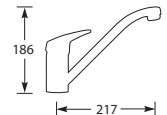

Advies: monteer Doeco filterstopkraantjes, zie pagina 78.

ECO SAVE

2 Jaar onderdelen garantie.

MK81145C

Chroom

€119,-

Kraangat ø 35 mm
Bladdikte max. 45 mm

Prijspakker!