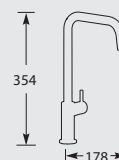

LEVISA

Eenhendel keukenmengkraan.
Met keramisch binnenwerk.

Advies: monteer Doeco filterstopkraantjes, zie pagina 78.

Ideaal te combineren met de New York spoelbakken,
zie pagina 126.

5 Jaar fabrieksgarantie.

MKLEVCR
MKLEVGM
MKLEVGF

Copper rose €452,-
Gun metal silver €452,-
Gold flax €452,-

Kraangat ø 35 mm
Bladdikte max. 35 mm