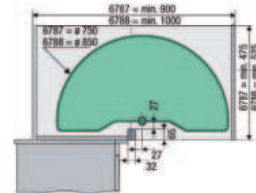

HOEKKASTPLATEAUS

½ DRAAIPLATEAU SETS ARENA KESSEBÖHMER

Voor 900 mm hoek-onderkast, ø 750 mm.
Voor 1000 mm hoek-onderkast, ø 850 mm.

6787
6788

Chroom/wit €291,-
Chroom/wit €316,-

Bestaande uit: 2 Arena plateaus met anti-slip bodem + montagegastang 6771 hoogte: 542 mm.