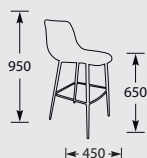

B BKTIVZ
B BKTIVC

Zwart/
wit gestikt €299,-
Cuoio/
wit gestikt €299,-