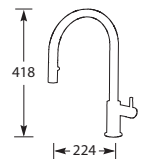

KLEUREN DOECO ROYAL KRANEN

CUCI 96113

Eenhendel keukensmengkraan.
Met keramisch binnenwerk met eco-save.
Let op! Minimale afstand hart kraan tot achterwand is 30 mm.

Filterstopkraantjes voor garantie vereist, zie pagina 78.

5 Jaar fabrieksgarantie.

MK96113C	Chroom	€229,-
MK96113G	Gold	€285,-
MK96113COP	Copper	€285,-
MK96113GM	Gun metal	€285,-

Kraangat ø 35 mm
Bladdikte max. 35 mm

CUCI 96137

Eenhendel keukensmengkraan.
Met keramisch binnenwerk met eco-save.
Met uittrekbaar uitloopdeel met omstelknop voor normale straal/douchestraal.
Let op! Minimale afstand hart kraan tot achterwand is 30 mm.

Filterstopkraantjes voor garantie vereist, zie pagina 78.

5 Jaar fabrieksgarantie.

MK96137C	Chroom	€319,-

Kraangat ø 35 mm
Bladdikte max. 45 mm

NIEUW

CUCI 96123

Eenhendel keukensmengkraan.
Met keramisch binnenwerk met eco-save.
Filterstopkraantjes voor garantie vereist, zie pagina 78.

5 Jaar fabrieksgarantie.

MK96123C	Chroom	€189,-
MK96123G	Gold	€285,-
MK96123COP	Copper	€285,-
MK96123GM	Gun metal	€285,-

Kraangat ø 35 mm
Bladdikte max. 45 mm