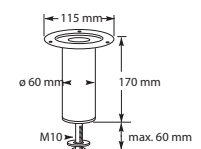

BLADSTEUN MODEL T

Materiaal: staal. Unieke steun: bruikbaar voor houten bladen of voor glazen bladen m.b.v. glasmontageset BSTG120 - hoogte: 19 mm (optie).

**BSTI
BSTG120**

Rvs-look €91,-
Aluminium €52,-

Bevestiging op het werkblad met M10 bout, maximale bladdikte: 60 mm.
De glasmontageplaat eerst met de glasplaat laten verlijmen door uw glasleverancier.
Daarna het geheel monteren.
Hoogte: 170 mm.
Doorsnede: ø 60 mm.