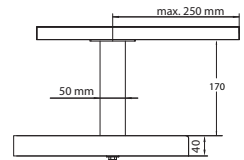

Mat zwarte bladsteun, bevestiging op het werkblad met M8 bout, maximale bladdikte 40 mm.
Maximale draagkracht 60 KG.
Hoogte: 170 mm.
Breedte: 50 mm.
Diepte: 50 mm.

BSV5MZ

Zwart €44,-