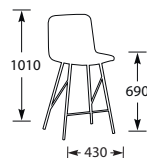

BARKRUK OCRA

Frame: zwart.
Zitting en rug: velours stof.

B BKOCOG

Okergeel €339,-