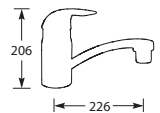

Kraangat ø 35 mm
Bladdikte max. 60 mm