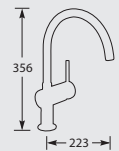

KEUKENKRANEN

KRANEN

MINTA 32168

Eenhendel keukenmengkraan.
Met keramisch binnenwerk.
Met uittrekbaar uitloopdeel.
Let op! Minimale afstand hart kraan tot achterwand is 80 mm.

Advies: monteer Doeco filterstopkraantjes, zie pagina 78.

Belgaqua-keur, Kiwa-keur, 5 Jaar fabrieksgarantie.

MK32168000 Chroom €359,-
MK32168DCO Supersteel €467,-

Kraangat ø 35 mm
Bladdikte max. 60 mm

MINTA 32321

Eenhendel keukenmengkraan.
Met keramisch binnenwerk.
Met uittrekbaar uitloopdeel met omstelknop voor normale/douchestraal.
Let op! Minimale afstand hart kraan tot achterwand is 73 mm.
Advies: monteer Doeco filterstopkraantjes, zie pagina 78.

LOOD & NIKKEL VRIJ

Belgaqua-keur, Kiwa-keur, 5 Jaar fabrieksgarantie.

MK32321002 Chroom €372,-
MK32321DC2 Supersteel €484,-

Kraangat ø 35 mm
Bladdikte max. 60 mm

MINTA 32488

Eenhendel keukenmengkraan.
Met keramisch binnenwerk.
Let op! Minimale afstand hart kraan tot achterwand is 80 mm.

Advies: monteer Doeco filterstopkraantjes, zie pagina 78.

Kiwa-keur, 5 Jaar fabrieksgarantie.

MK32488000 Chroom €298,-
MK32488DCO Supersteel €388,-

Kraangat ø 35 mm
Bladdikte max. 60 mm

MINTA 32917

Eenhendel keukenmengkraan.
Met keramisch binnenwerk.
Let op! Minimale afstand hart kraan tot achterwand is 80 mm.

Advies: monteer Doeco filterstopkraantjes, zie pagina 78.

Kiwa-keur, 5 Jaar fabrieksgarantie.

MK32917000 Chroom €298,-
MK32917DCO Supersteel €388,-
MK32917KSO Mat zwart €388,-

Kraangat ø 35 mm
Bladdikte max. 60 mm

GROHTHERM MICRO THERMOSTAAT 34487-000