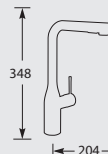

ESSENCE 30504KF0

Eenhendel keukenmengkraan.
Met keramisch binnenwerk.
Met uitneembare spoeldouche met omstelknop voor normale straal/douchestraal.
Let op! Minimale afstand hart kraan tot achterwand is 40 mm.

Advies: monteer Doeco filterstopkraantjes, zie pagina 78.

MK30504KF0

Mat zwart

€855,-