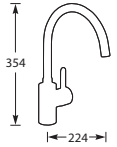

EUROSMART 33202 - 003

Eenhendel keukensmengkraan.
Met keramisch binnenwerk.
Voorzien van temperatuurbegrenzer en doorstroombegrenzer.
Met snelbevestigingssysteem.

Advies: monteer Doeco filterstopkraantjes, zie pagina 78.

LOOD & NIKKEL VRIJ

Kiwa-keur, 5 Jaar fabrieksgarantie.

MK33202003

Chroom

€181,-

Kraangat ø 35 mm
Bladdikte max. 60 mm