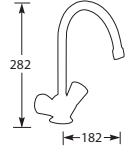

COSTA S 31819-001

Tweegreeps keukenmengkraan.
Met keramische 'carbodur' binnenwerken.

Advies: monteer Doeco filterstopkraantjes, zie pagina 78.

Kiwa-keur, 5 Jaar fabrieksgarantie.

MK31819001 Chroom €179,-

Prijspakker!

Kraangat ø 35 mm
Bladdikte max. 60 mm