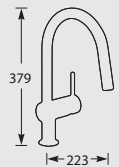

MINTA 32488

Eenhendel keukenmengkraan.
Met keramisch binnenwerk.
Let op! Minimale afstand hart kraan tot achterwand is 80 mm.

Advies: monteer Doeco filterstopkraantjes, zie pagina 78.

Kiwa-keur, 5 Jaar fabrieksgarantie.

MK32488000 Chroom €298,-
MK32488DCO Supersteel €388,-

Kraangat ø 35 mm
Bladdikte max. 60 mm