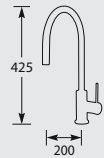

Rvs €379,-
Mat zwart €409,-
Copper €479,-
Gun metal €479,-
Gold €479,-

Kraangat ø 35 mm
Bladdikte max. 40 mm

SPEY

Eenhendel keukenmengkraan.
Met keramisch binnenwerk.
Met uittrekbaar uitloopdeel.

Advies: monteer Doeco filterstopkraantjes,
zie pagina 78.