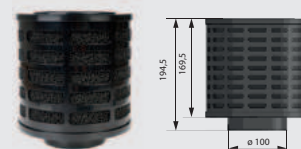

PLASMAMADE AIRFILTER - KLEIN

Afmetingen (hxø): 170 x 180 mm.

Geschikt voor iedere afzuigkap.

Max 600 m³ per uur.

PMGUC1212   Zwart   €649,-

2 Jaar fabrieksgarantie. (5 jaar na registratie).