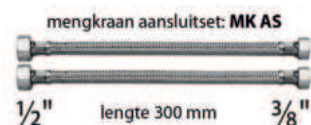

FLEXIBELE MENGKRAAN AANSLUITSET

Aansluiting: 1/2" en 3/8" mm, lengte: 300 mm.
Universeel, voor het gemakkelijk aansluiten van
2-gats keukenkranen.

MKAS

Chroom

€15,-