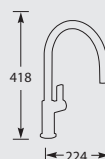

NIEUW

FLAG 6133

Eenhendel keukenmengkraan.
Met keramisch binnenwerk met eco-save.

Filterstopkraantjes voor garantie vereist,
zie pagina 78.

ECO
SAVE

5 Jaar fabrieksgarantie.

MK6133C
MK6133I
MK6133Z

Chroom €169,-
Rvs €335,-
Mat zwart €249,-

Kraangat ø 35 mm
Bladdikte max. 35 mm