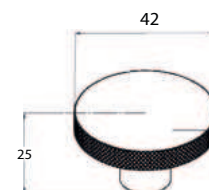

KNOP MONZA STREEP

Diameter: 42 mm
Hoogte: 25 mm
Gewicht: 90 gram

KNMONS42A

Alu-look

€16,-

KNMONS42C

Chroom

€16,-

KNMONS42MB

Mat Brass

€16,-

KNMONS42MZ

Mat zwart

€16,-

KNMONS42MW

Mat wit

€16,-

KNMONS42I

Rvs-look

€16,-