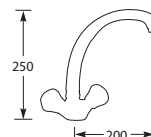

PROJEKTA

Tweegreeps keukenmengkraan.
Met keramische binnenwerken.

Advies: monteer Doeco filterstopkraantjes,
zie pagina 78.

Kiwa-keur, 2 Jaar onderdelen garantie.

MK75C Chroom €119,-

Prijspakker!

Kraangat ø 35 mm
Bladdikte max. 45 mm