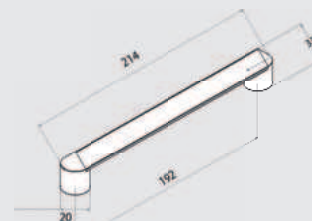

GRLYS192A	Alu-look	€59,-
GRLYS192MB	Mat Brass	€59,-
GRLYS192MZ	Mat zwart	€59,-