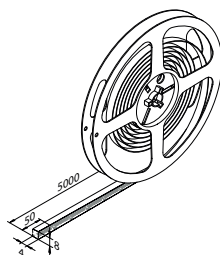

Let op! Trafo apart bijbestellen.

Te combineren met de trafo's en dimcontrollers 24V , zie pagina 173 en 174.

LED TAPE FN

Toepassing: infrees.
 Lichtkleur: 3000/4000K.
 CRI: 90RA.
 IP code: IP20.
 Lengte: 1000 - 5000 mm.
 Breedte: 4 mm.
 Hoogte: 8 mm.
 Inkortbaar: om de 50 mm.
 Aansluitkabel: 2500 mm.