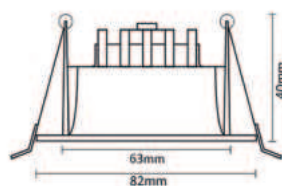

CAMINI KANTELBAARE LEDSPOT DIMBAAR

Toepassing: inbouw.
Behuizing: aluminium.
Lichtkleur: 2700K.
CRI: 82RA.
IP code: IP 44.
Uitwendig: ø 82 mm.
Sparing: 64 mm.
Inbouwdiepte: 80 mm.(i.v.m. trafo).
Aansluiting: 230V aan trafo.

CAMINI KANTELBAARE LEDSPOT DIMBAAR

Eenvoudig dimbare plafondspot met fase aansnijdimmer.