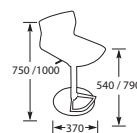

BARKRUK KAI LAPALMA

Frame: mat chroom.
Zitting en rug: multiplex.
Voet: met rvs afdekplaat.
Draaibaar.

B **BKKAIED** Eiken donker €679,-
B **BKKAIEG** Eiken gebleekt €669,-
B **BKKAIEZ** Eiken zwart €693,-
B **BKKAIW** Wit gelakt €699,-