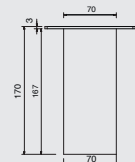

Standaard model.
Materiaal: aluminium, montageplaat van staal.
Hoogte: 167 mm.
Breedte: 70 mm.
Diepte: 70 mm.

BS70I

Rvs-look €179,-