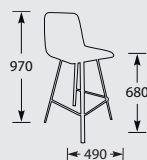

B BKPECZS
B BKPECZM

Stone €339,-
Mint €339,-