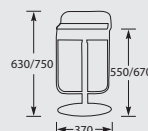

BARKRUK LEM 67 LAPALMA

Frame: mat chroom.
Zitting en rug: multiplex, alu, laminaat of leder.
Voet: met rvs afdekplaat.
Draaibaar.

B **BKLEM67ED** Eiken donker €695,-
B **BKLEM67EG** Eiken gebleekt €686,-
B **BKLEM67LW** Wit leder €844,-
B **BKLEM67LZ** Zwart leder €844,-