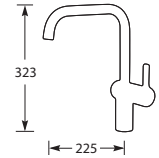

LIVELLO 10231013

Eenhendel keukenmengkraan.
Met keramisch binnenwerk.

MK10231013C Chroom €529,-
MK10231013I Rvs €795,-

Let op! Minimale afstand hart kraan tot achterwand is (chrom) 68 mm, (rvs) 75 mm.
De hendel heeft een andere vorm staafje bij rvs t.o.v. chrom.

Advies: monteer Doeco filterstopkraantjes, zie pagina 78.

5 Jaar volledige fabrieksgarantie.

Kraangat ø 35 mm
Bladdikte max. 45 mm

5 jaar volledige garantie

LIVELLO 10231103

Eenhendel keukenmengkraan.
Met uittrekbaar uitloopdeel.
Met keramisch binnenwerk.

MK10231103C Chroom €689,-
MK10231103I Rvs €1.029,-

Let op! Minimale afstand hart kraan tot achterwand is (chrom) 68 mm, (rvs) 75 mm.
De hendel heeft een andere vorm staafje bij rvs t.o.v. chrom.

Advies: monteer Doeco filterstopkraantjes, zie pagina 78.

Belgaqua-keur, 5 Jaar volledige fabrieksgarantie.

Kraangat ø 35 mm
Bladdikte max. 45 mm