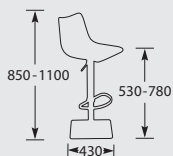

KLEUREN DOECO BARKRUK 1275