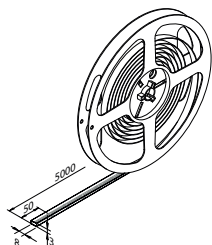

LED-LINE-ROL FLEXIBELE 6W WATERPROOF LED STRIP

Toepassing: onderbouw of in ledprofiel.
Lichtkleur: 3000K.
CRI: 85RA.
IP code: IP54.
Lengte: 5000 mm.
Breedte: 8 mm.
Hoogte: 3 mm.
Inkortbaar: om de 50 mm.
Aansluitkabel: 2000 mm (max. 5 m²).

LED-LINE-ROL FLEXIBELE 6W WATERPROOF LED STRIP

Zelfklevend en flexibel. De aansluitkabel en verbindingkoppeling kunnen eenvoudig (zonder solderen) met "klik-contact" worden aangebracht.

(lxbxh): 5000 x 8 x 3 mm

LVLLR548WW

Warm wit

€169,-