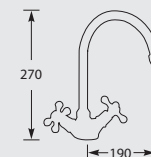

PRINCESS 51179

Tweegreeps keukenmengkraan.
Met keramische binnenwerken.

Advies: monteer Doeco filterstopkraantjes,
zie pagina 78.

2 Jaar onderdelen garantie.

MK51179BS Brons €179,-
MK51179C Chroom €119,-

Prijspakker!

Kraangat ø 35 mm
Bladdikte max. 45 mm