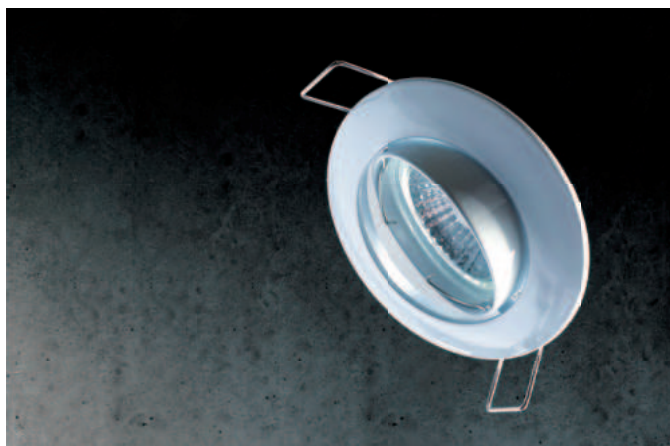

PLAFOND VERLICHTING - 230V

KANTELBARE EN DIMBARE PLAFOND SPOT

Toepassing: inbouw.
Lichtkleur: 2700K.
CRI: 80RA.
IP code: IP20.
Uitwendig: ø 84 mm.
Randdikte: 2 mm.
Sparing: ø 75 mm.
Inbouwdiepte: 100 mm.
Aansluitkabel: 100 mm met kroonsteen.