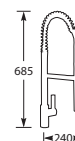

TARA ULTRA PROFI

Eenhendel keukenmengkraan.
Met keramisch binnenwerk.
Met uitneembare spoeldouche met omstelknop
voor normale straal/douchestraal.

Let op! Aanbevolen werkdruk: 2,5 bar.

Advies: monteer Doeco filterstopkraantjes, zie pagina 78.

**KOUDE
START**

Belgaqua-keur, 2 Jaar fabrieksgarantie.

B	MK33860875	Chroom	€1.704,-
B	MK3386087506	Platina mat	€2.727,-

Kraangat ø 35 mm
Bladdikte max. 45 mm