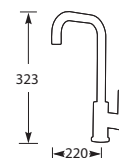

Ideaal te combineren met de Miami spoelbakken,
zie pagina 124.

5 Jaar fabrieksgarantie.

MKCRYCOP
MKCRYGUN
MKCRYG

Copper €449,-
Gun metal €449,-
Gold €449,-

Kraangat ø 35 mm
Bladdikte max. 45 mm

LEON

Eenhendel keukenmengkraan.
Met keramisch binnenwerk.