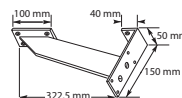

Horizontaal en verticaal toepasbaar.

Lengte: 322,5 mm.

Breedte: 50 mm.

Diepte: 150 mm.

BSVBL

Aluminium €49,-

BLADSTEUN MODEL F ZWART (RAL 9005)

(lxbxh): 200 x 46 x 80 mm