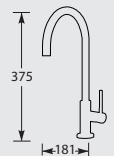

MAKI 71820

Eenhendel keukenmengkraan.
Met keramisch binnenwerk.

Filterstopkraantjes voor garantie vereist, zie pagina 78.

5 Jaar fabrieksgarantie.

MK71820C	Chroom	€329,-
MK71820Z	Zwart	€425,-
MK71820I	Rvs-look	€389,-

Kraangat ø 35 mm
Bladdikte max. 40 mm