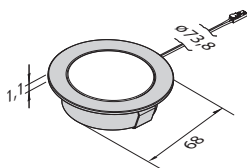

CHIP EMOTION LED SETS ZWART

Toepassing: inbouw.
Lichtkleur: 2700 - 6500K.
CRI: 80RA.
IP code: IP 20.
Uitwendig: $\varnothing$ 73,8 mm.
Randdikte: 1,1 mm.
Sparing: $\varnothing$ 68 mm.
Inbouwdiepte: 12,5 mm.
Aansluitkabel: 1800 mm.