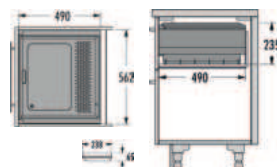

MICRO GARDEN HAILO

Inbouwsysteem voor het kweken van microgreen.
Geautomatiseerde ventilatie en verlichting.
Micro garden is te besturen via de control app.

397060

Wit/ donkergrijs €1.049,-

Aanluiting via 12V adapter.

Inbouw: Voor kastbreedte 600 mm.
Inbouwmaten (bxdxh): 562 x 490 x 235 mm.