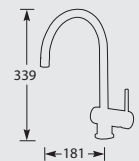

XT 64320

Eenhedel keukenmengkraan.
Met keramisch binnenwerk.

Let op! Minimale afstand hart kraan tot achterwand is 65 mm.

Filterstopkraantjes voor garantie vereist, zie pagina 78.

5 Jaar fabrieksgarantie.

MK64320C
MK64320I

Chroom
Rvs-look

€229,-
€265,-

Kraangat ø 35 mm
Bladdikte max. 65 mm

XT 64325

Eenhedel keukenmengkraan.
Met keramisch binnenwerk.

Let op! Minimale afstand hart kraan tot achterwand is 65 mm.

Filterstopkraantjes voor garantie vereist, zie pagina 78.

5 Jaar fabrieksgarantie.

MK64325C
MK64325I

Chroom
Rvs-look

€229,-
€265,-

Kraangat ø 35 mm
Bladdikte max. 55 mm

€229,-
€265,-