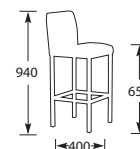

Zwart/ zwart €499,-
Zwart/ antraciet €499,-

Barkruk is tegen meerprijs leverbaar met een zithoogte van 810mm.

KLEUREN DOECO BARKRUK 1154

DOECO BARKRUK 1175 ZWART

Frame: zwart, poeder gecoat.
Zitting en rug: kunstleder vintage look.