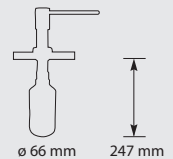

Advies: gebruik Doeco Softi handzeep, zie pagina 77.

van bovenaf navulbaar

ZP40438000
ZP40438800
ZP40438670

Chroom €139,-
Rvs €185,-
Mat Zwart €227,-

Montagegat ø 28 mm
Bladdikte max. 55 mm

KWC BASIC

Blad zeppomp met 98 mm uitloop.
Inhoud: 320 ml.