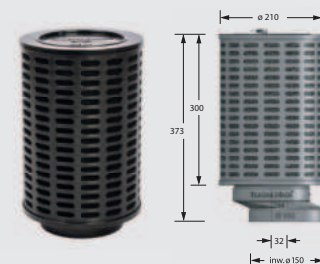

PLASMAMADE

Een uniek recirculatie-luchtfilter.

Het reinigt de lucht door middel van plasma, ionisatie en elektrostatische filter.

Het luchtfilter produceert plasma en ionen en verwijdert onaangename geuren en stoffen in 4 stappen.

1 Ionisatie van de lucht.

2 filtratie van grove delen d.m.v. een glasvezelmat.

3 elektrostatische filtratie.

4 filtratie d.m.v. een actief koolstoffilter.

Het resultaat: schone lucht vrij van pollen, huisstof en allergenen.

Maakt virussen, bacteriën, nicotine en schimmels onschadelijk.

Verbeterd de luchtkwaliteit en zorgt voor meer zuurstof in de ruimte.

Let op! Elektrische aansluiting nodig (15 W).

Het luchtfilter wordt geactiveerd zodra de PlasmaMade een luchtstroom detecteert.

Na gebruik van de afzuigkap schakelt het luchtfilter vanzelf na enige tijd weer uit.

Onderhoudsvrij, gaat tot 10-15 jaar mee.

PLASMAMADE AIRFILTER - FLAT

Perfect in combinatie met Bora en plafond afzuigunits.

Afmetingen (hxbxd): 96 x 341 x 372 mm.*

Plat, dus geschikt voor plint- of plafondmontage.

PMAFL

Zwart

€899,-

Met flexibele "sleeve" aansluiting (hxb): 80 x 230 mm,

om gangbare luchtafvoer kanalen op aan te sluiten.

2 Jaar fabrieksgarantie. Na registratie 5 jaar.

PLASMAMADE AIRFILTER

Afmetingen (hxø): 300/373 x 210 mm.

Geschikt voor iedere afzuigkap.

Max 1000 m³ per uur.

PMA

Zwart

€799,-

2 Jaar fabrieksgarantie. Na registratie 5 jaar.

PLASMAMADE AIRFILTER - KLEIN

Afmetingen (hxø): 170 x 180 mm.

Geschikt voor iedere afzuigkap.

Max 600 m³ per uur.

PMGUC1212

Zwart

€649,-

2 Jaar fabrieksgarantie. Na registratie 5 jaar.