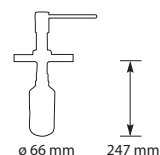

Advies: gebruik Doeco Softi handzeep, zie pagina 77.

ZP40438000	Chroom	€139,-
ZP40438800	Rvs	€185,-
ZP40438670	Mat Zwart	€227,-

van bovenaf navulbaar

Montagegat ø 28 mm
Bladdikte max. 55 mm

 *Vive La France*