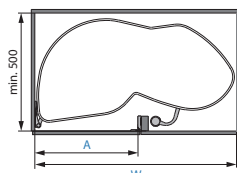

1/2 DRAAIPLATEAU SETS LE MANS-2 KESSEBÖHMER

Scharnierzijde links = rechts uitzwenkbaar.

	A	W		
Rechts uitzwenkbaar. voor deurbreedte: 450 mm.	2346219	411-418	860	Antraciet €619,-
Rechts uitzwenkbaar. Voor deurbreedte: 500 mm.	2346239	461-468	960	Antraciet €659,-
Rechts uitzwenkbaar. Voor deurbreedte: 600 mm.	2346259	561-568	960	Antraciet €675,-

Let op! Montagegastang (1x nodig per set) apart bijbestellen.