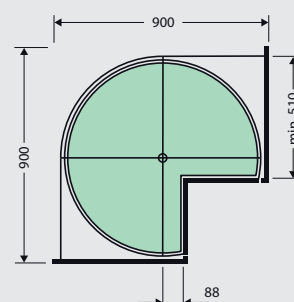

Wit

€225,-

NIEUW

URBAN UITTREK ELEMENT 150 MM VIBO

Front uittreksysteem met luxe uitstraling voor 150 mm kasten.
Wordt compleet geleverd met korven en soft close geleiders.
Montage aan de linker zijwand en aan het front.