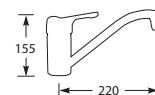

Advies: monteer Doeco filterstopkraantjes,
zie pagina 78.

**ECO
SAVE**

2 Jaar onderdelen garantie.

MK90C

Chroom

€129,-

Prijspakker!

Kraangat ø 35 mm
Bladdikte max. 45 mm