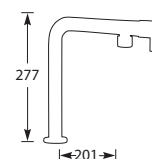

Kraangat ø 35 mm
Bladdikte max. 40 mm

5 Jaar fabrieksgarantie.

ALTHIA

Eenhendel keukenmengkraan.
Met keramisch binnenwerk.

Let op! Minimale afstand hart kraan tot
achterwand is 60 mm.

Advies: monteer Doeco filterstopkraantjes,
zie pagina 78.