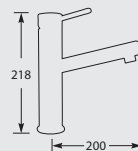

RVS 920

Eenhedel keukenmengkraan.
Met keramisch binnenwerk.

Filterstopkraantjes voor garantie vereist,
zie pagina 78.

5 Jaar fabrieksgarantie.

MK920I

Rvs

€289,-

Kraangat ø 35 mm
Bladdikte max. 50 mm

RVS 940

Eenhedel keukenmengkraan.
Met keramisch binnenwerk.

Filterstopkraantjes voor garantie vereist,
zie pagina 78.

5 Jaar fabrieksgarantie.

MK940I

Rvs

€289,-

Kraangat ø 35 mm
Bladdikte max. 50 mm

SNOW 7713

Eenhedel keukenmengkraan.
Met keramisch binnenwerk met eco-save.
Met zwenkbaar perlatordeel.

Filterstopkraantjes voor garantie vereist,
zie pagina 78.

5 Jaar fabrieksgarantie.

MK7713C

MK7713I

MK7713Z

Chroom

Rvs-look

Mat zwart

€229,-

€279,-

€235,-

Kraangat ø 35 mm
Bladdikte max. 40 mm

SNOW 7717

Eenhedel keukenmengkraan.
Met keramisch binnenwerk met eco-save.
Met uittrekbaar uitloopdeel.

Filterstopkraantjes voor garantie vereist,
zie pagina 78.

5 Jaar fabrieksgarantie.

MK7717C

MK7717I

MK7717Z

Chroom

Rvs-look

Mat zwart

€309,-

€369,-

€295,-

Kraangat ø 35 mm
Bladdikte max. 45 mm

WINDOW 96114

Eenhedel keukenmengkraan.
Met keramisch binnenwerk met eco-save.
Raamoplossing/neerklapbare uitloop.
Ideaal voor plaatsing voor naar binnen draaiende ramen.
Hoogte neergeklapt: 80 mm.

Filterstopkraantjes voor garantie vereist, zie pagina 78.

5 Jaar fabrieksgarantie.

MK96114C

Chroom

€449,-

Kraangat ø 35 mm
Bladdikte max. 45 mm