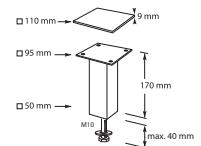

BLADSTEUNEN

BLADSTEUN VIERKANT 5X5 MATZWART

Mat zwarte bladsteun, bevestiging op het werkblad met M8 bout, maximale bladdikte 40 mm.
Maximale draagkracht 60 KG.
Hoogte: 170 mm.
Breedte: 50 mm.
Diepte: 50 mm.

BSV5MZ

Zwart €44,-

BLADSTEUN 50 SCHUIN MATZWART

Mat zwarte schuine bladsteun, bevestiging op het werkblad met M8 bout. maximale bladdikte 40 mm.
Maximale draagkracht 60 KG.
Hoogte: 170 mm.
Breedte: 50 mm.
Diepte: 50 mm.

BSVS5MZ

Zwart €109,-

BLADSTEUN MODEL 5 X 5 VIERKANT

Glasmontageset.
Materiaal: aluminium, montageplaat van staal.
Bevestiging op het werkblad met M10 bout, maximale bladdikte: 70 mm.

BSV5I

Rvs-look €55,-

Hoogte: 170 mm.
Breedte: 50 mm.
Diepte: 50 mm.

BLADSTEUN 70 - RECHT

Standaard model.
Materiaal: aluminium, montageplaat van staal.
Hoogte: 167 mm.
Breedte: 70 mm.
Diepte: 70 mm.

BS70I

Rvs-look €179,-

BLADSTEUN MODEL T

Materiaal: staal. Unieke steun: bruikbaar voor houten bladen of voor glazen bladen m.b.v. glasmontageset BSTG120 - hoogte: 19 mm (optie).

**BSTI
BSTG120**

Rvs-look €91,-
Aluminium €52,-

Bevestiging op het werkblad met M10 bout, maximale bladdikte: 60 mm.
De glasmontageplaat eerst met de glasplaat laten verlijmen door uw glasleverancier.
Daarna het geheel monteren.
Hoogte: 170 mm.
Doorsnede: ø 60 mm.