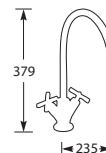

TARA CLASSIC

Eenhendel keukenmengkraan.
Met keramisch binnenwerk.

Advies: monteer Doeco filterstopkraantjes,
zie pagina 78.

B	MK33815888	Chroom	€975,-
B	MK3381588806	Platina mat	€1.560,-
B	MK3381588899	Dark platinum mat	€1.462,-

2 Jaar fabrieksgarantie.

Kraangat ø 35 mm
Bladdikte max. 35 mm