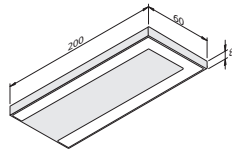

HERA U-PAD F

Toepassing: onderbouw.
Lichtkleur: 3000K.
CRI: 90RA.
IP Code: IP 20.
Lengte: 200 mm.
Breedte: 60 mm.
Hoogte: 8 mm.
Aansluitkabel: 2500 mm.

G 3000K 210 LUMEN 6W 24V

VERLICHTING