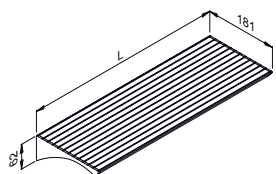

VELA LIGHT EMOTION LED VERLICHTING

Toepassing: wandmontage.
Behuizing: aluminium.
Lichtkleur: 2700 - 6500K.
CRI: 80RA.
IP code: IP20.
Lengte: 600 - 1200 mm.
Breedte: 181 mm.
Hoogte: 62 mm.
Maximale belasting: 1kg per 100 mm.
Aansluitkabel: 1800 mm.