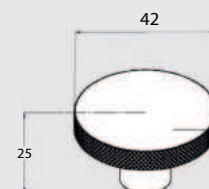

KNOP MONZA KARTEL

Diameter: 42 mm
Hoogte: 25 mm
Gewicht: 90 gram

KNMONK42A

Alu-look

€16,-

KNMONK42C

Chroom

€16,-

KNMONK42MB

Mat Brass

€16,-

KNMONK42MZ

Mat zwart

€16,-

KNMONK42MW

Mat wit

€16,-

KNMONK42I

Rvs-look

€16,-